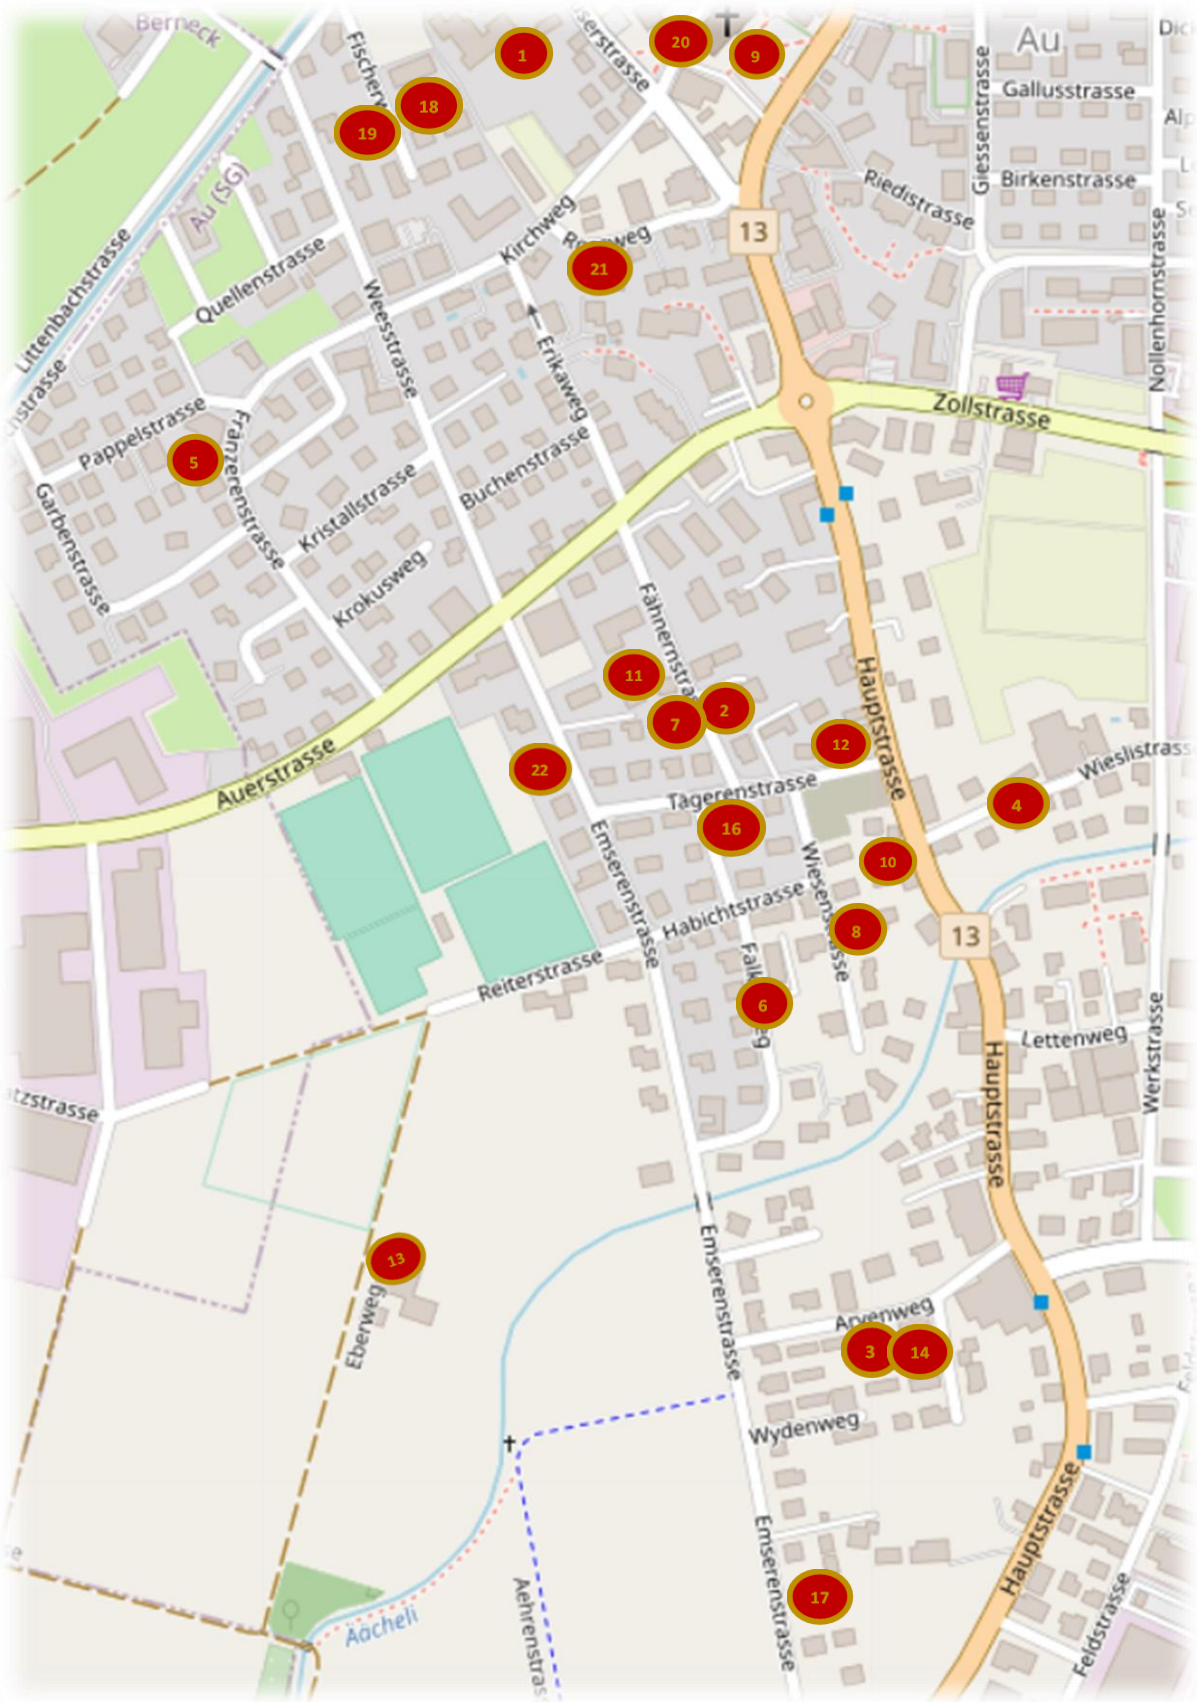

Merry Christmas

Adventsfenster 2023

Eröffnung 18.00 - 20.00 Uhr

Denkt doch bitte ein bisschen an die Umwelt und nehmt den Glühweinbecher selber mit. Danke

		Familie	Strasse
1	Fr	Altersheim Hof Haslach ab 17:00 Uhr	Walzenhausenstrasse 15
2	Sa	Zoller Susan & Faleschini Lui	Fähnernstrasse 13
3	So	Schleith Elisabeth & Roland	Wydenweg 11
4	Mo	Federer Katja & René	Wieslistrasse 6
5	Di	Zellweger Claudia & Cédric	Fränzerenstrasse 13
6	Mi	Morger Maria & Patrick	Falkenweg 12
7	Do	Sonderegger Gabi & Zoller Stefanie	Fähnernstrasse 8
8	Fr	Federer Rachel & Roman	Wiesenstrasse 7
9	Sa	Adventsmart ab 14:00 Uhr	Dorfplatz
10	So	Peter Melanie & Egger Philip	Hauptstrasse 120
11	Mo	Mettler Karin & Hannes	Fähnernstrasse 4a
12	Di	Louis Nicole	Tägerenstrasse 2
13	Mi	Zürn Judith & Benno	Emsernhof
14	Do	Cipolletta Raphaela & Antonio	Wydenweg 15a
15	Fr	Eugster Veronika & Christian	Böschenstrasse 4
16	Sa	Frei Sara & Thomas	Falkenweg 3
17	So	Lüchinger Caroline & Ivo	Emserenstrasse 29
18	Mo	Sonderegger Alexandra & Fabian	Fischerweg 7
19	Di	Müller Alexandra & Roger	Fischerweg 4
20	Mi	6 Klasse Religion / Claudia Gächter	Kirchweg 10
21	Do	Rech Viola & Sandro	Rossweg 7
22	Fr	Hartmann Conny & Marco	Emserenstrasse 4
23	Sa	18.00 Friedenslicht Abgabe vor der Kirche	
24	So	17.00 Uhr Weihnachtsspiel in der Kirche	

Lageplan Adventsfenster 2023

15 Oberfahr