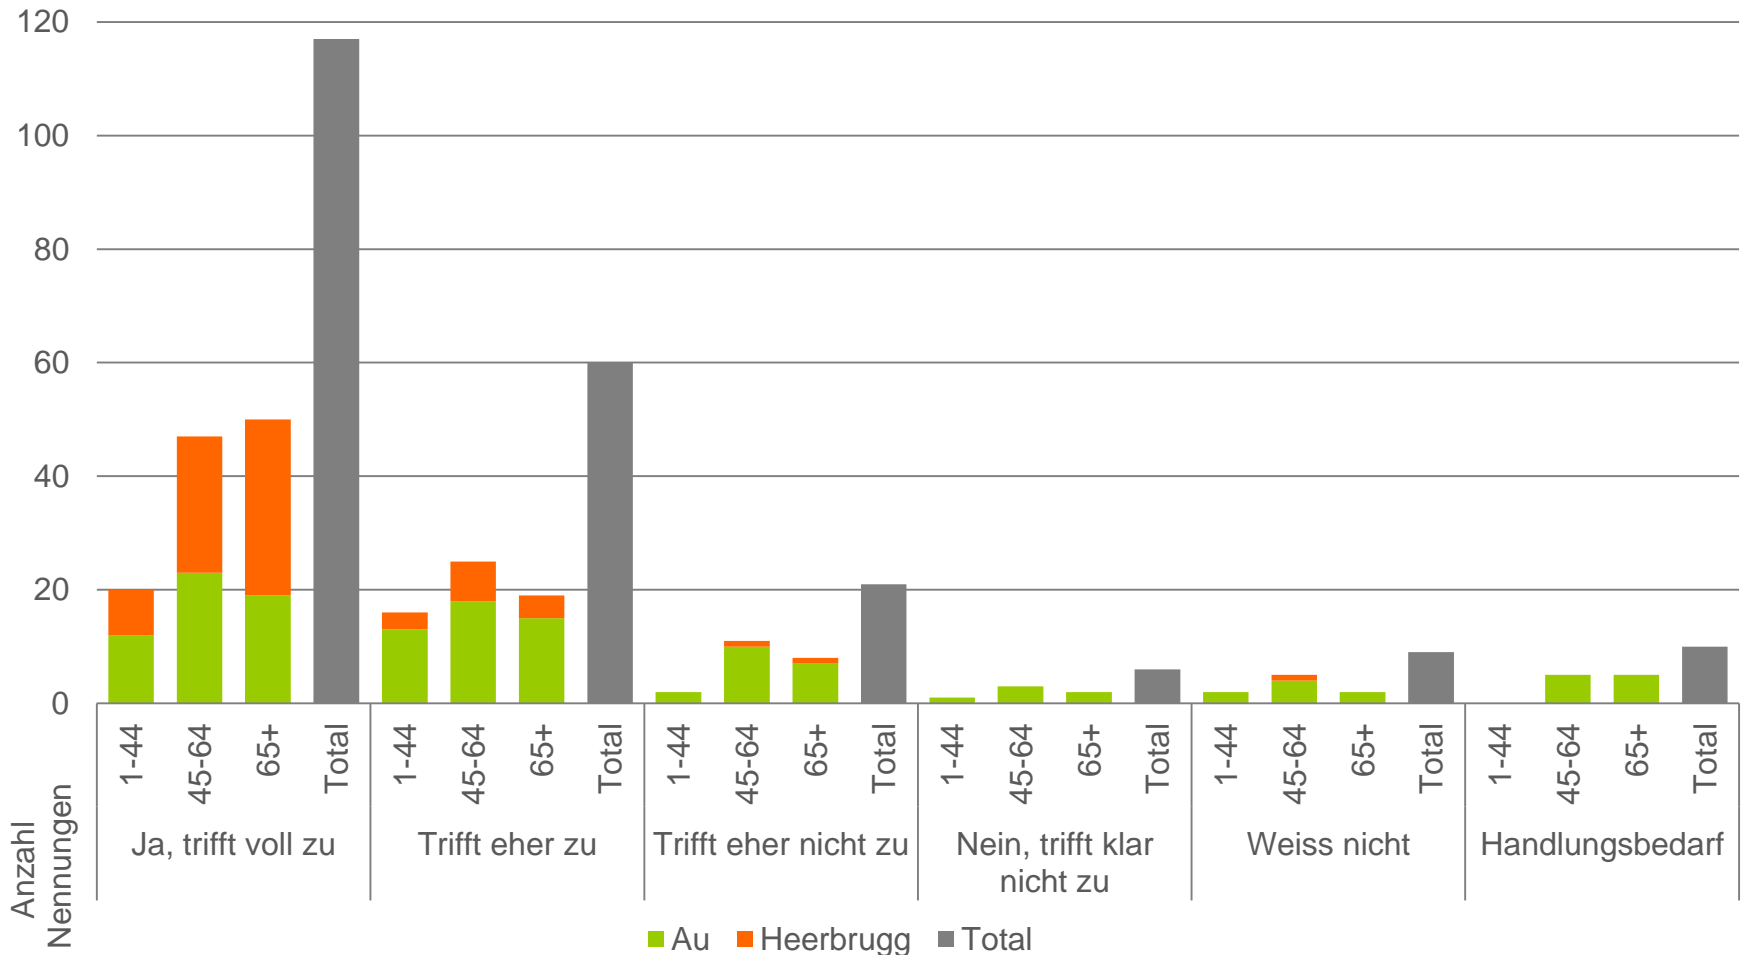

Umfrage bei der Bevölkerung

1. Ihr Wohnort (Au bzw. Heerbrugg) hat sich in den letzten Jahren vorteilhaft entwickelt

2. Ihr Wohnort (Au bzw. Heerbrugg) sollte bevölkerungsmässig weiter wachsen

3. Ihr Wohnort (Au bzw. Heerbrugg) verfügt über ausreichend Wohnraum

4. Ihr Wohnort (Au bzw. Heerbrugg) hat sichere Schulwege

5. Ihr Wohnort (Au bzw. Heerbrugg) hat bedürfnisgerechte Tagesstrukturen

6. Ihr Wohnort (Au bzw. Heerbrugg) hat ein breites Freizeit- und Vereinsangebot

7. Ihr Wohnort (Au bzw. Heerbrugg) verfügt über attraktive Freizeitanlagen

8. Ihr Wohnort (Au bzw. Heerbrugg) verfügt über genügend Einkaufsmöglichkeiten

9. Ihr Wohnort (Au bzw. Heerbrugg) ist mit dem öffentlichen Verkehr gut erschlossen

10. Ihr Wohnort (Au bzw. Heerbrugg) hat eine gute Versorgung im Gesundheitswesen

11. Ihr Wohnort (Au bzw. Heerbrugg) vermittelt die nötige Sicherheit

12. Ihr Wohnort (Au bzw. Heerbrugg) hat ein schönes Dorfbild