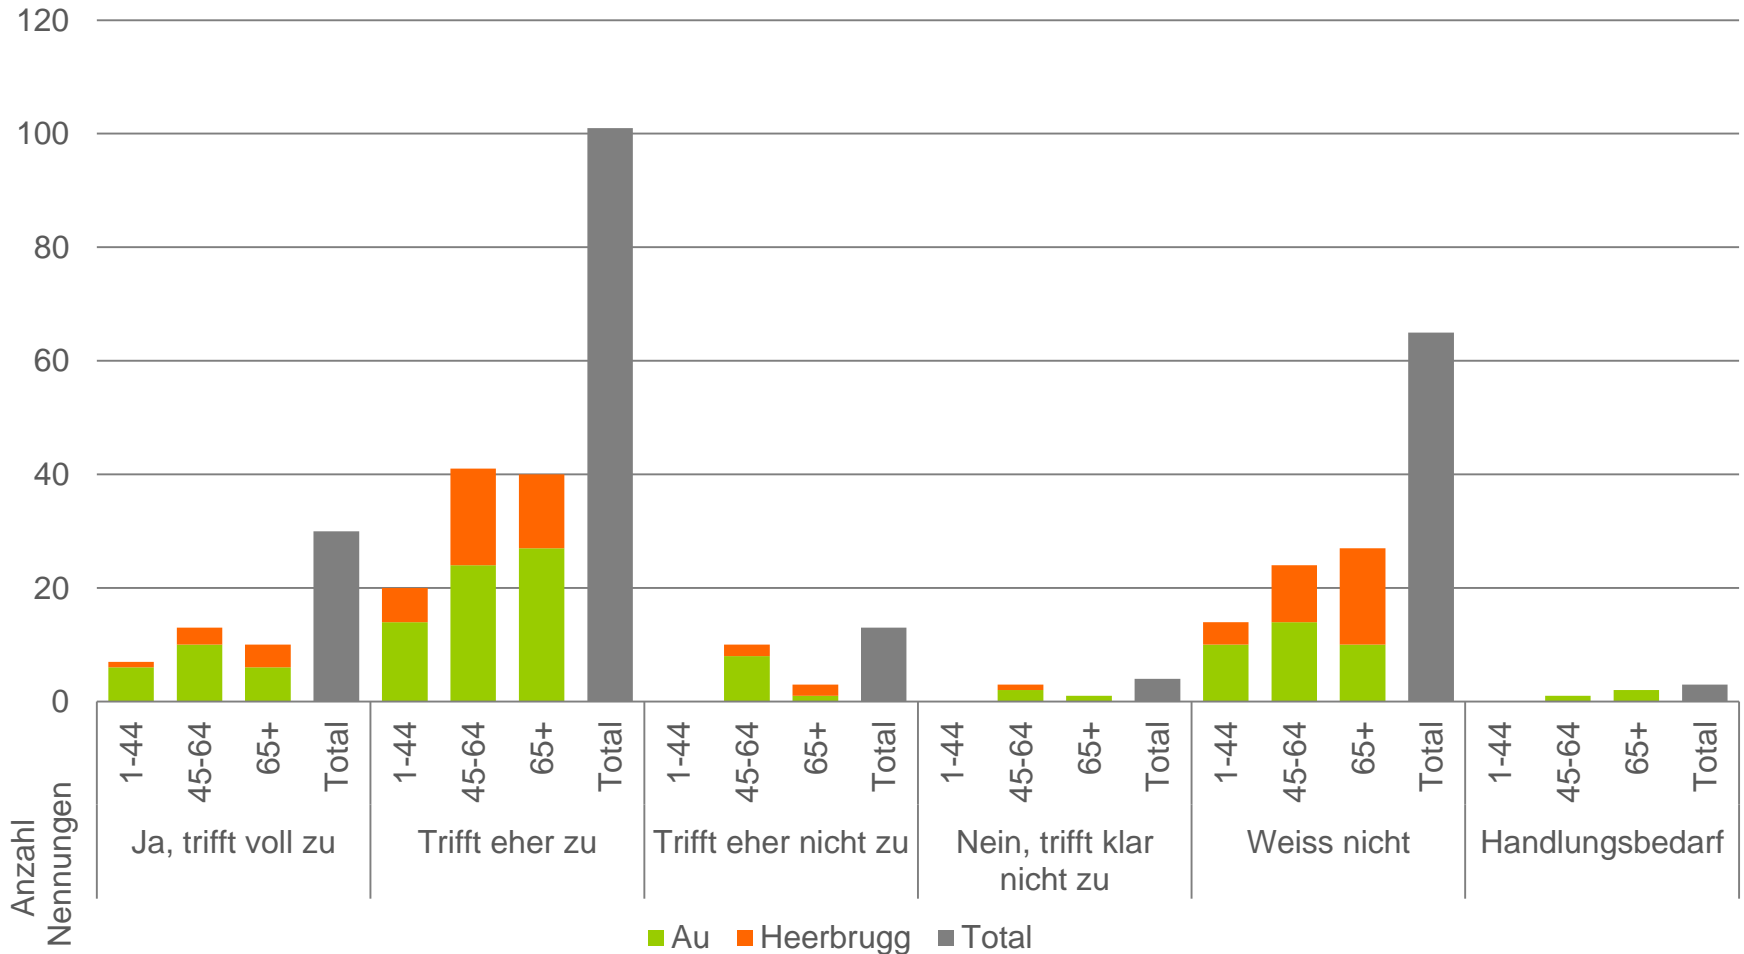

6. Die Politische Gemeinde Au unterstützt das Gewerbe vor Ort ausreichend