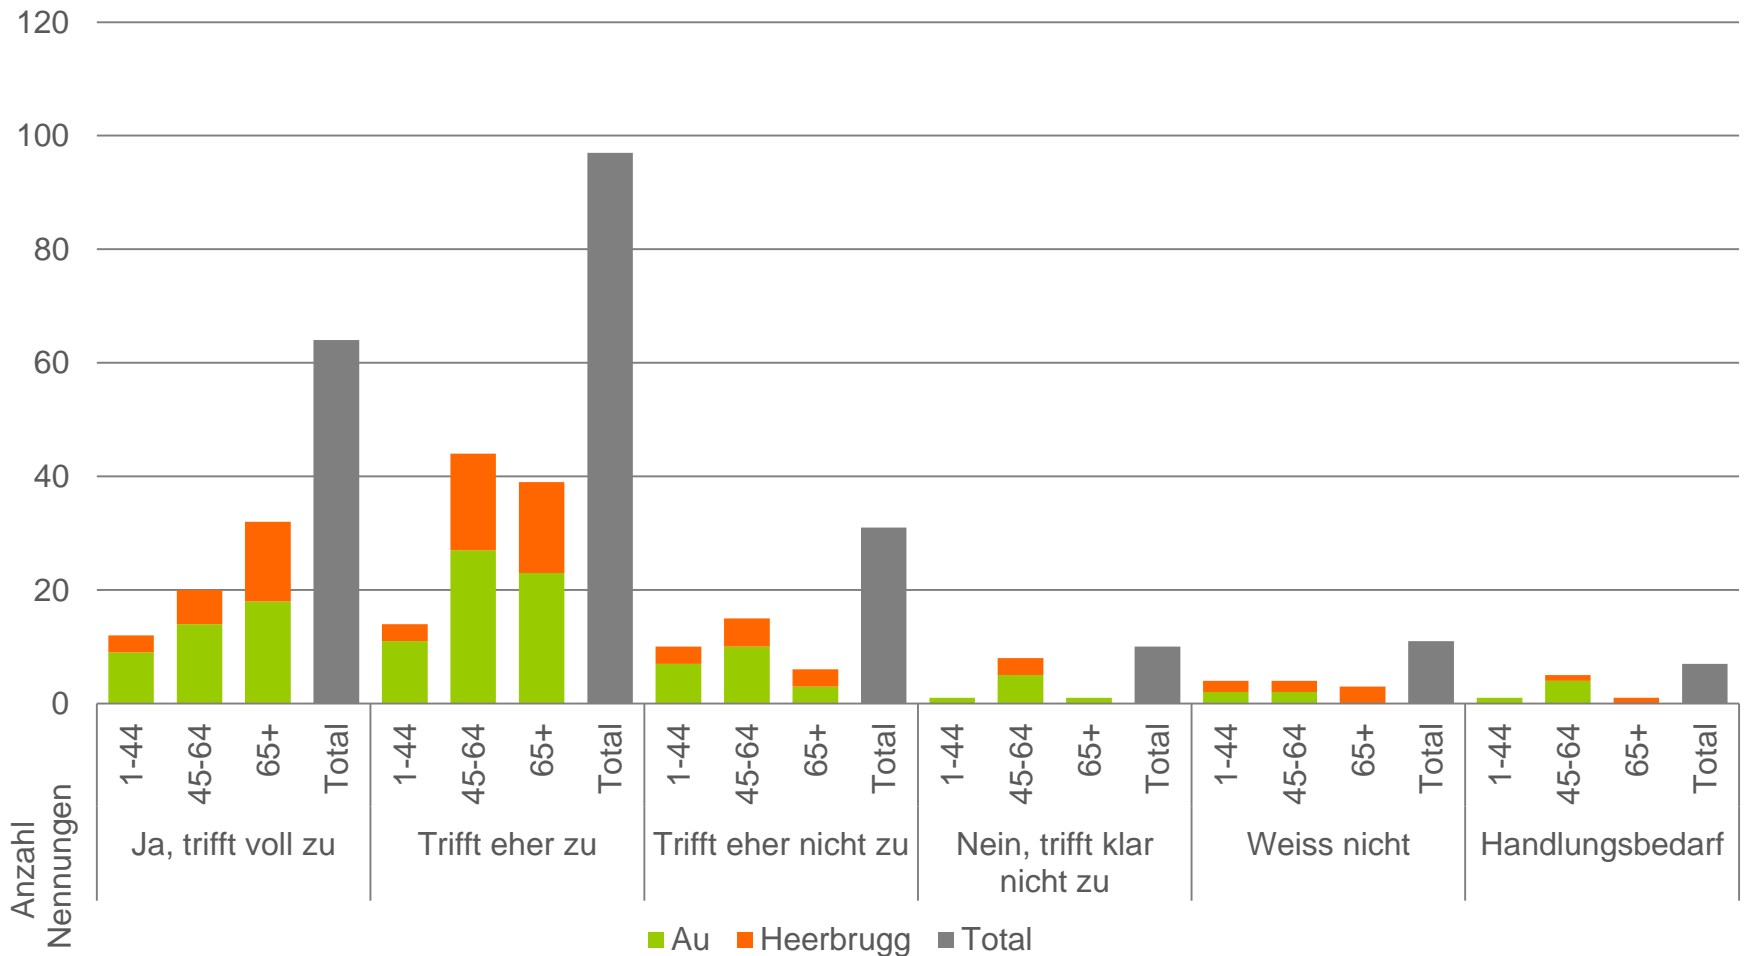

2. Die Politische Gemeinde Au hat gute Öffnungszeiten auf der Verwaltung