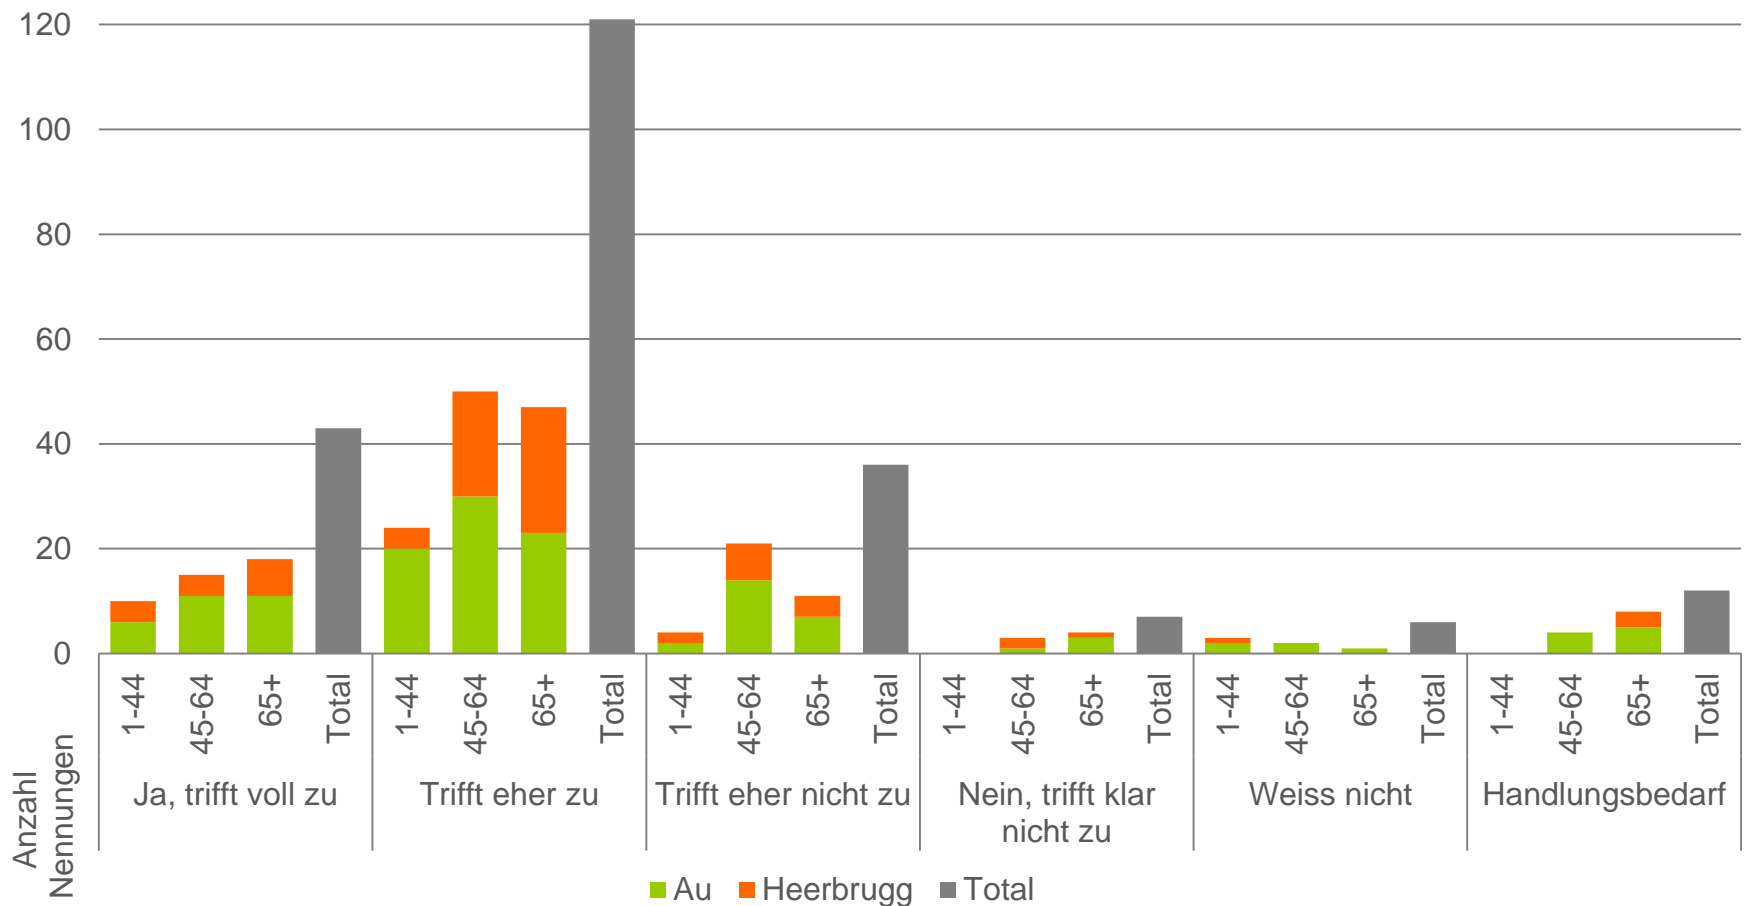

4. Ihr Wohnort (Au bzw. Heerbrugg) hat sichere Schulwege

5. Ihr Wohnort (Au bzw. Heerbrugg) hat bedürfnisgerechte Tagesstrukturen

6. Ihr Wohnort (Au bzw. Heerbrugg) hat ein breites Freizeit- und Vereinsangebot

7. Ihr Wohnort (Au bzw. Heerbrugg) verfügt über attraktive Freizeitanlagen

8. Ihr Wohnort (Au bzw. Heerbrugg) verfügt über genügend Einkaufsmöglichkeiten

9. Ihr Wohnort (Au bzw. Heerbrugg) ist mit dem öffentlichen Verkehr gut erschlossen

10. Ihr Wohnort (Au bzw. Heerbrugg) hat eine gute Versorgung im Gesundheitswesen

11. Ihr Wohnort (Au bzw. Heerbrugg) vermittelt die nötige Sicherheit

12. Ihr Wohnort (Au bzw. Heerbrugg) hat ein schönes Dorfbild

13. Ihr Wohnort (Au bzw. Heerbrugg) genießt ein gutes Image

14. Ihr Wohnort (Au bzw. Heerbrugg) hat eine hohe Wohn- und Lebensqualität

15. Ihr Wohnort (Au bzw. Heerbrugg) hat attraktive Fuss- und Velowege