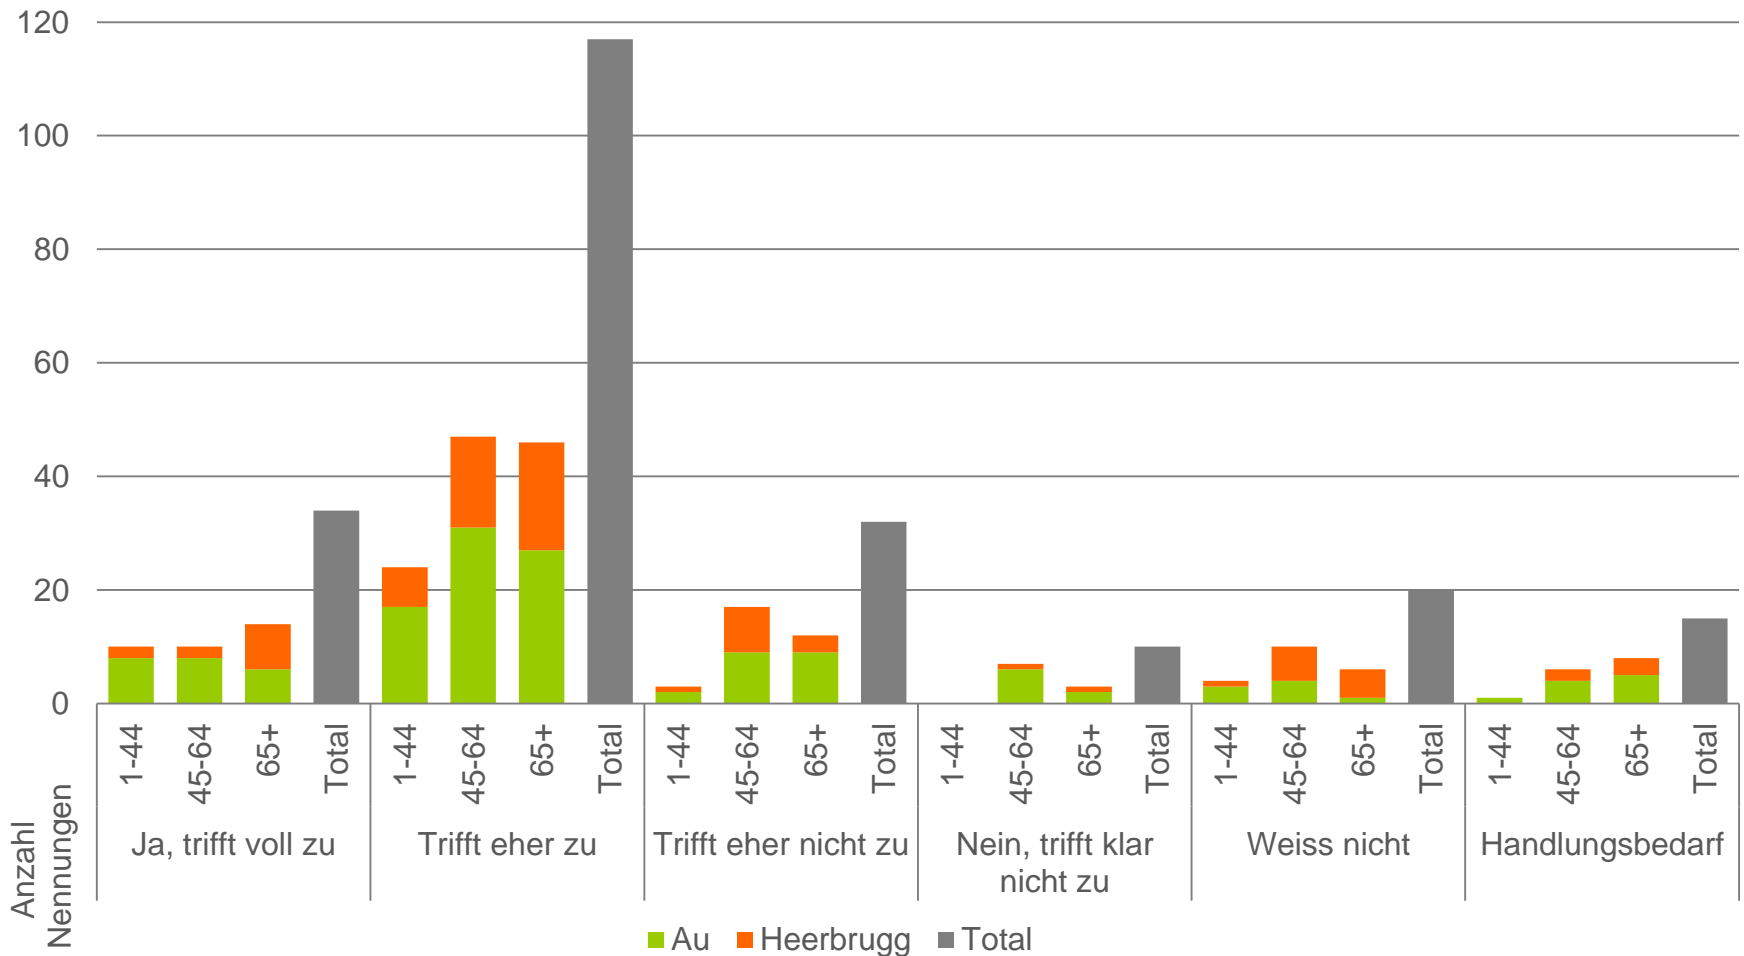

4. Die Politische Gemeinde Au leistet qualitativ überzeugende Arbeit