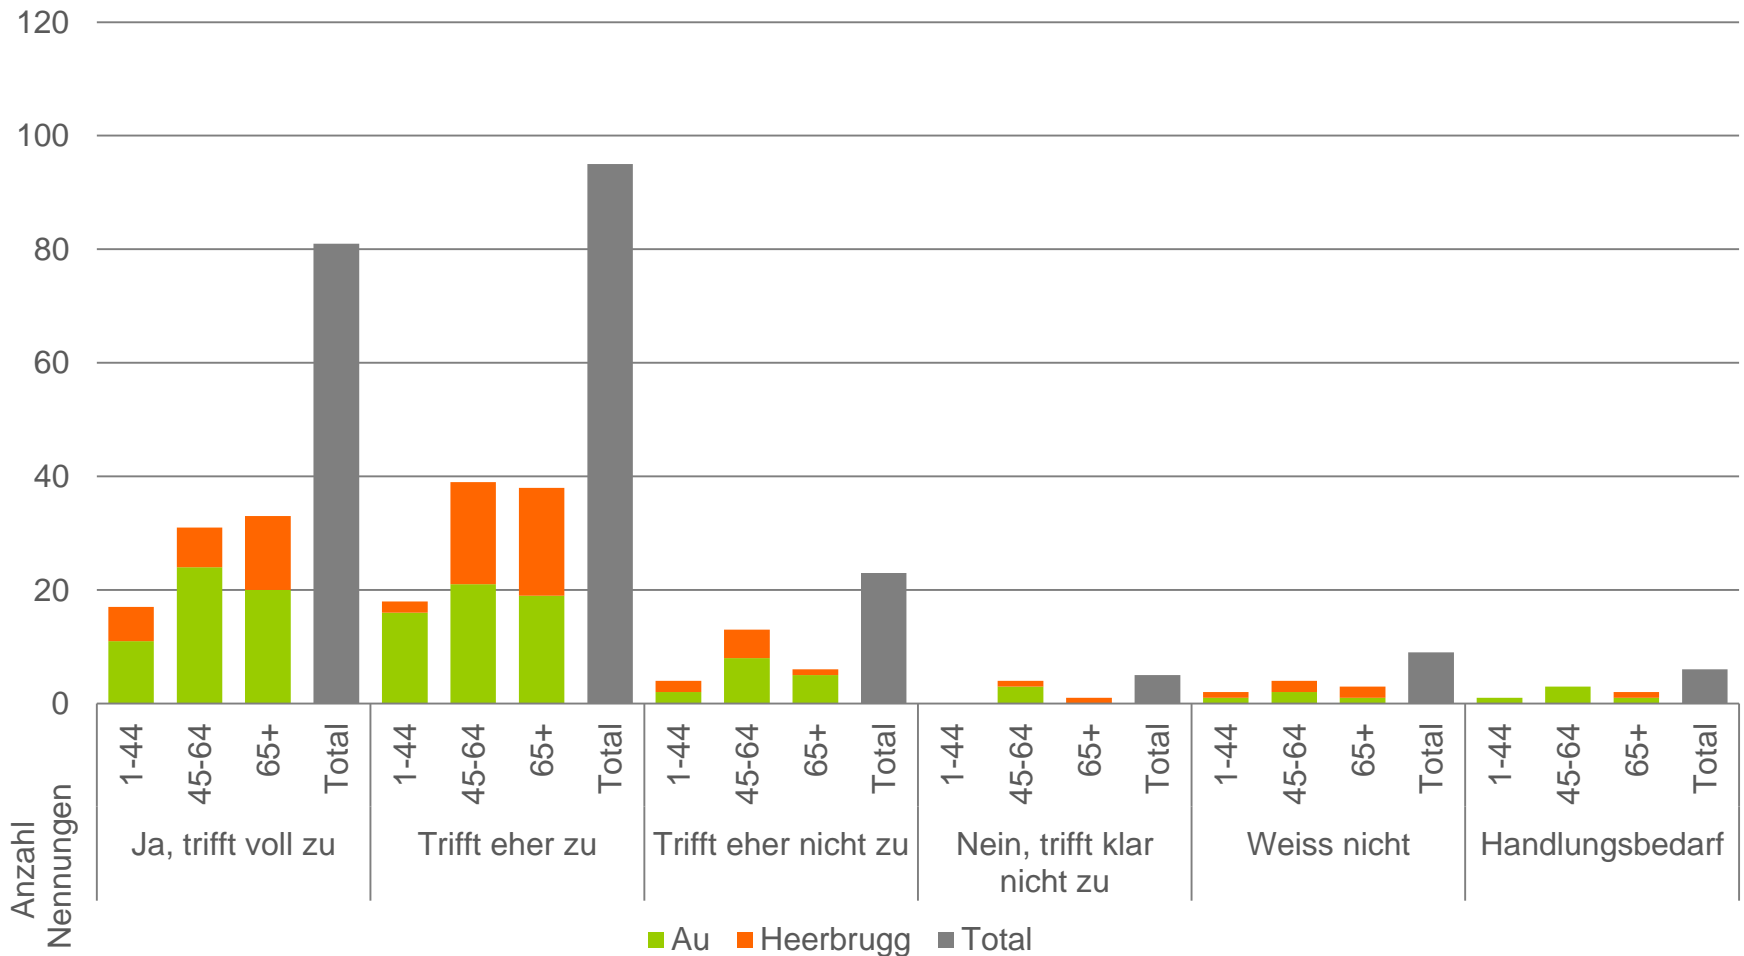

Umfrage bei der Bevölkerung

1. Ihr Wohnort (Au bzw. Heerbrugg) hat sich in den letzten Jahren vorteilhaft entwickelt

2. Ihr Wohnort (Au bzw. Heerbrugg) sollte bevölkerungsmässig weiter wachsen

3. Ihr Wohnort (Au bzw. Heerbrugg) verfügt über ausreichend Wohnraum

4. Ihr Wohnort (Au bzw. Heerbrugg) hat sichere Schulwege

5. Ihr Wohnort (Au bzw. Heerbrugg) hat bedürfnisgerechte Tagesstrukturen

6. Ihr Wohnort (Au bzw. Heerbrugg) hat ein breites Freizeit- und Vereinsangebot

7. Ihr Wohnort (Au bzw. Heerbrugg) verfügt über attraktive Freizeitanlagen

8. Ihr Wohnort (Au bzw. Heerbrugg) verfügt über genügend Einkaufsmöglichkeiten

9. Ihr Wohnort (Au bzw. Heerbrugg) ist mit dem öffentlichen Verkehr gut erschlossen