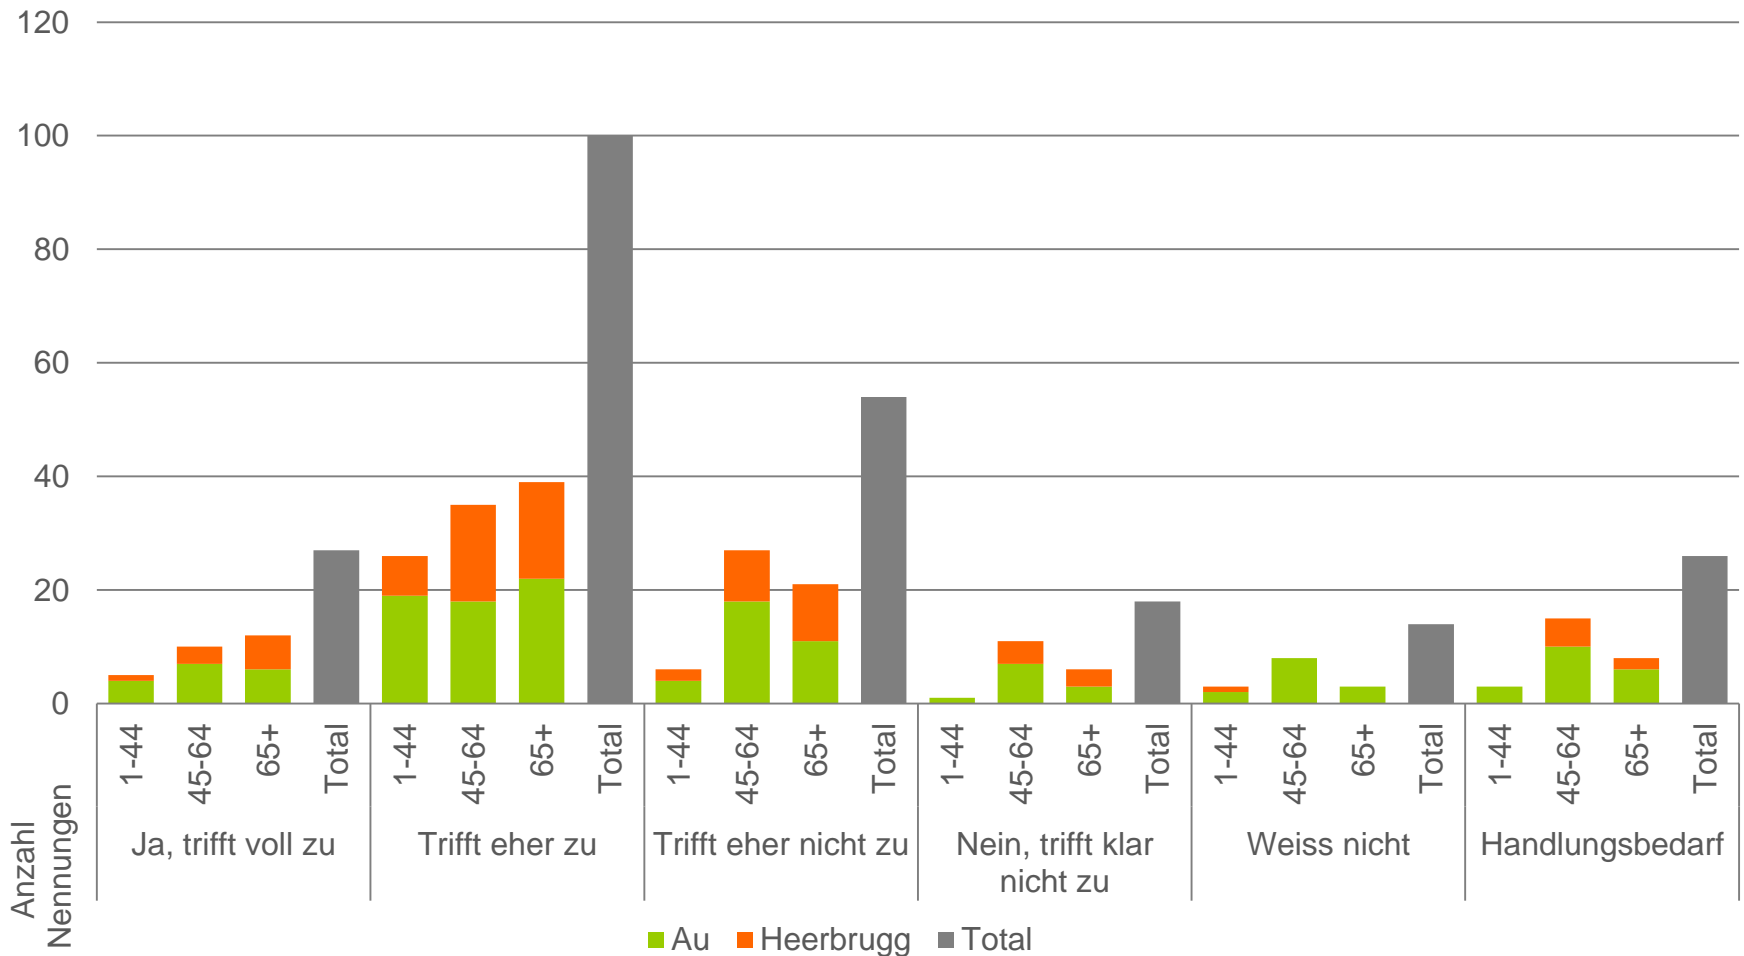

Umfrage bei der Bevölkerung

1. Ihr Wohnort (Au bzw. Heerbrugg) hat sich in den letzten Jahren vorteilhaft entwickelt

2. Ihr Wohnort (Au bzw. Heerbrugg) sollte bevölkerungsmässig weiter wachsen

3. Ihr Wohnort (Au bzw. Heerbrugg) verfügt über ausreichend Wohnraum

4. Ihr Wohnort (Au bzw. Heerbrugg) hat sichere Schulwege

5. Ihr Wohnort (Au bzw. Heerbrugg) hat bedürfnisgerechte Tagesstrukturen

6. Ihr Wohnort (Au bzw. Heerbrugg) hat ein breites Freizeit- und Vereinsangebot

7. Ihr Wohnort (Au bzw. Heerbrugg) verfügt über attraktive Freizeitanlagen

8. Ihr Wohnort (Au bzw. Heerbrugg) verfügt über genügend Einkaufsmöglichkeiten

9. Ihr Wohnort (Au bzw. Heerbrugg) ist mit dem öffentlichen Verkehr gut erschlossen