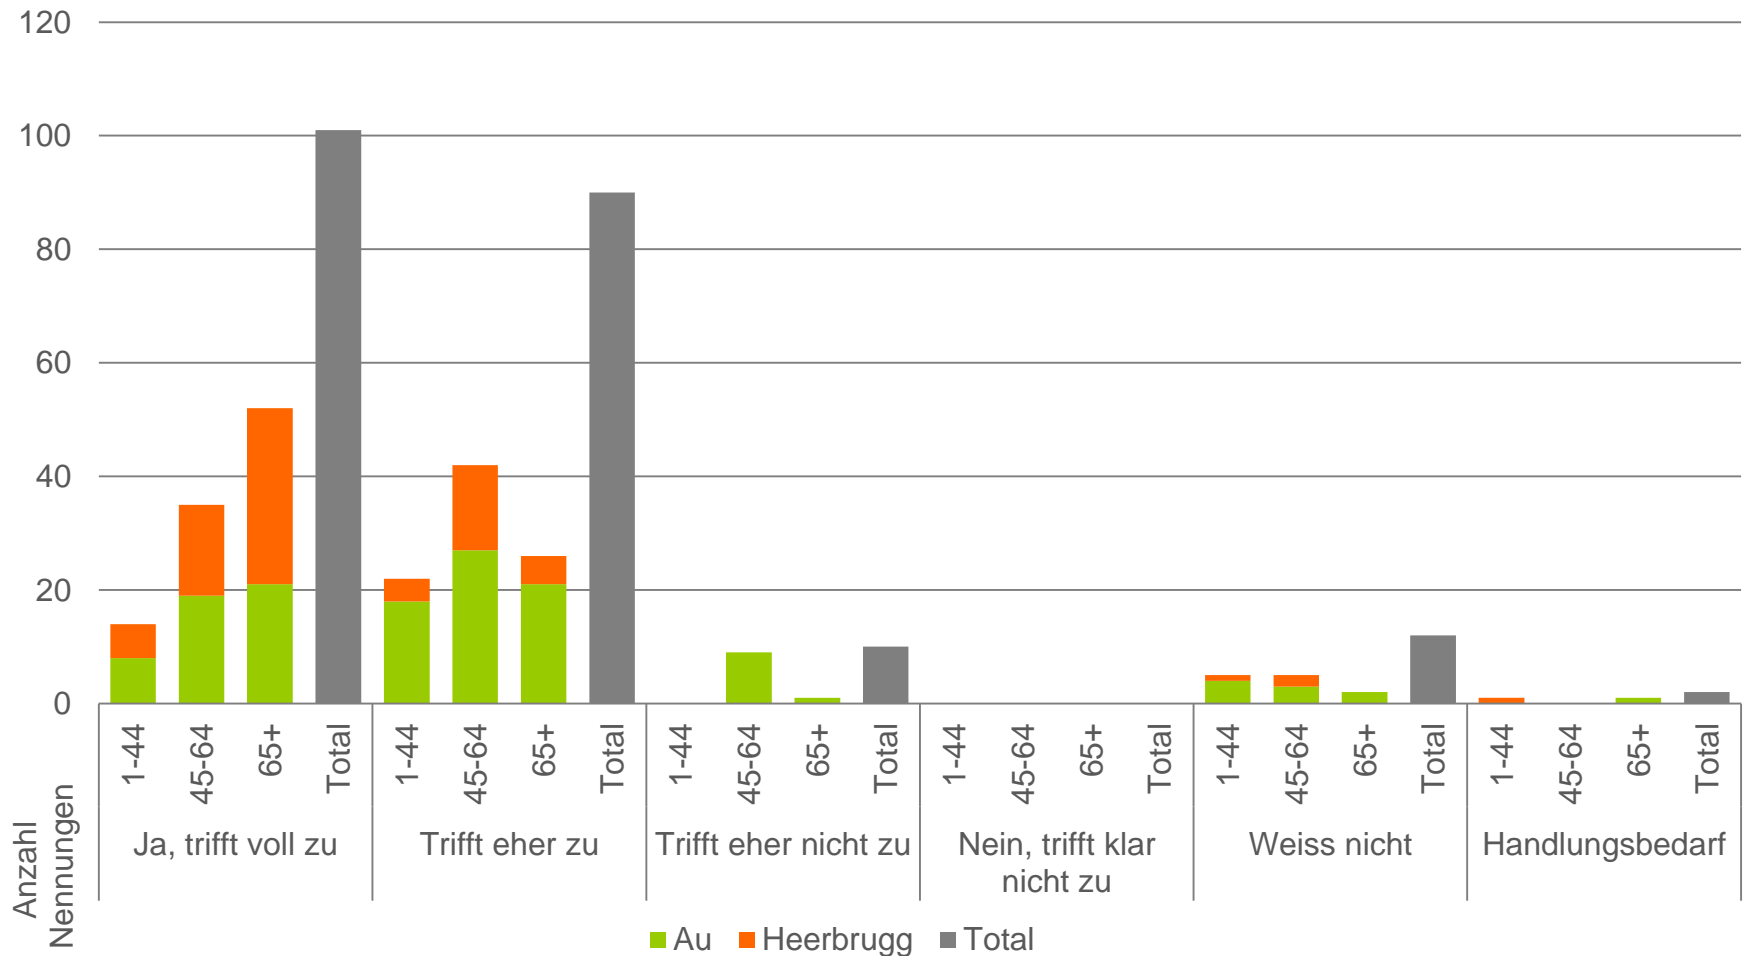

4. Ihr Wohnort (Au bzw. Heerbrugg) hat sichere Schulwege

5. Ihr Wohnort (Au bzw. Heerbrugg) hat bedürfnisgerechte Tagesstrukturen

6. Ihr Wohnort (Au bzw. Heerbrugg) hat ein breites Freizeit- und Vereinsangebot

7. Ihr Wohnort (Au bzw. Heerbrugg) verfügt über attraktive Freizeitanlagen

8. Ihr Wohnort (Au bzw. Heerbrugg) verfügt über genügend Einkaufsmöglichkeiten

9. Ihr Wohnort (Au bzw. Heerbrugg) ist mit dem öffentlichen Verkehr gut erschlossen

10. Ihr Wohnort (Au bzw. Heerbrugg) hat eine gute Versorgung im Gesundheitswesen

11. Ihr Wohnort (Au bzw. Heerbrugg) vermittelt die nötige Sicherheit

12. Ihr Wohnort (Au bzw. Heerbrugg) hat ein schönes Dorfbild