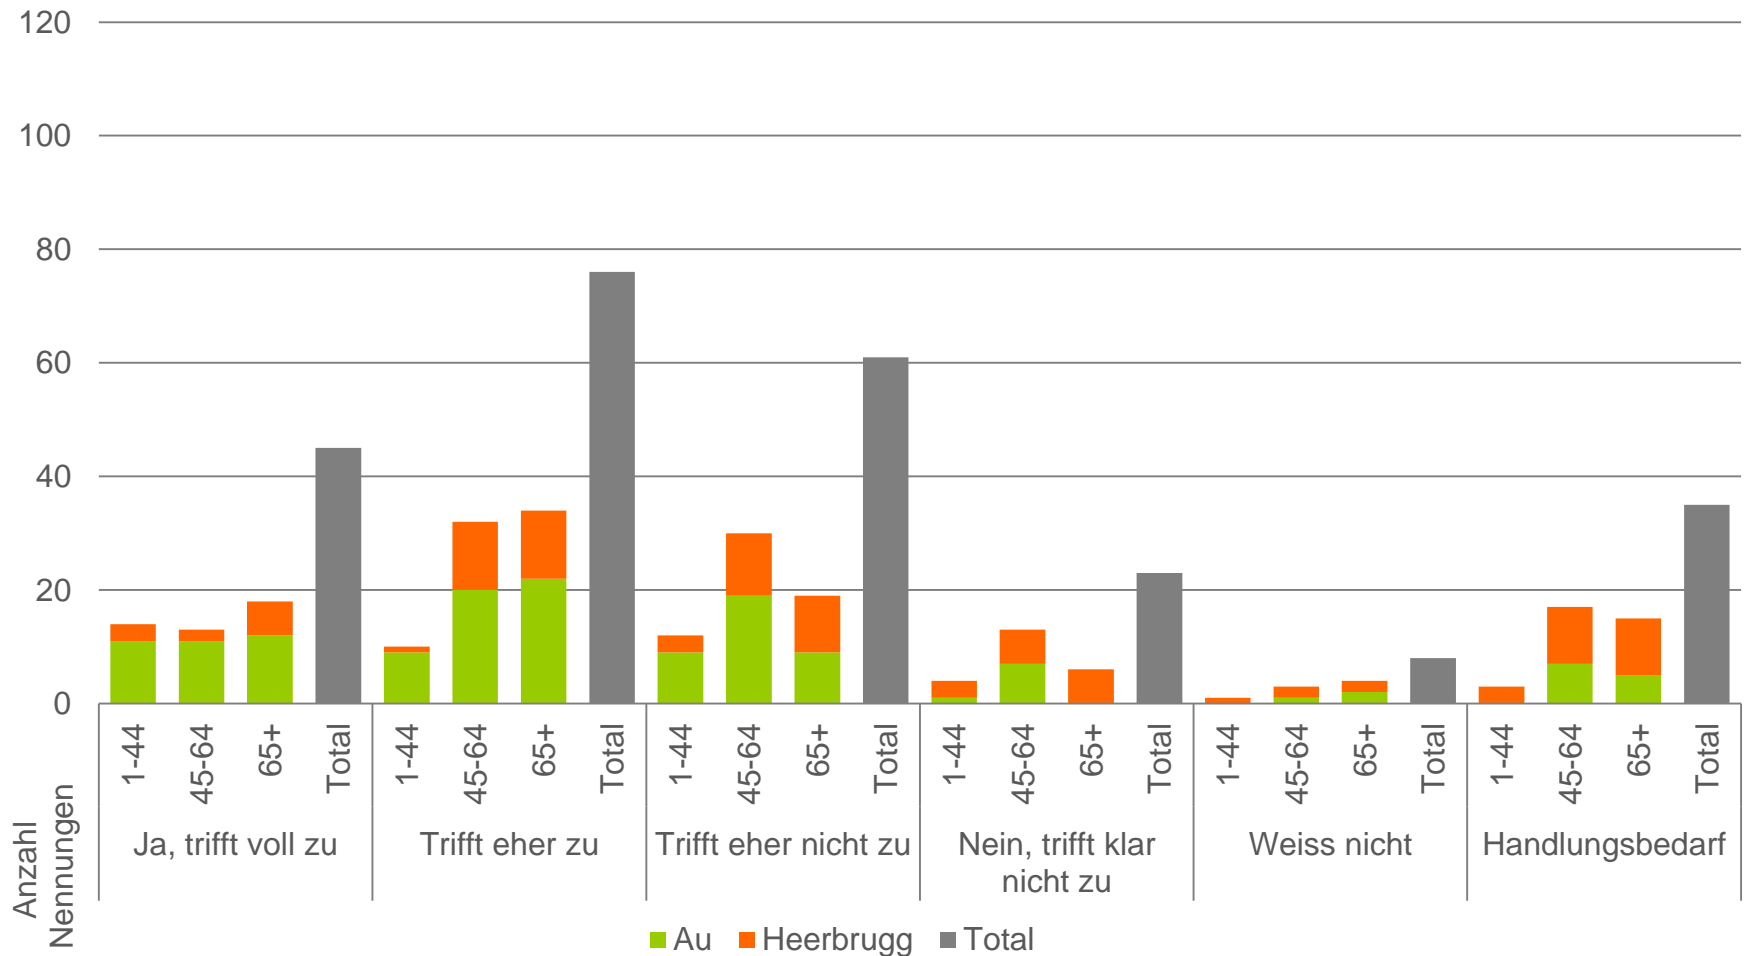

4. Ihr Wohnort (Au bzw. Heerbrugg) hat sichere Schulwege

5. Ihr Wohnort (Au bzw. Heerbrugg) hat bedürfnisgerechte Tagesstrukturen

6. Ihr Wohnort (Au bzw. Heerbrugg) hat ein breites Freizeit- und Vereinsangebot

7. Ihr Wohnort (Au bzw. Heerbrugg) verfügt über attraktive Freizeitanlagen

8. Ihr Wohnort (Au bzw. Heerbrugg) verfügt über genügend Einkaufsmöglichkeiten

9. Ihr Wohnort (Au bzw. Heerbrugg) ist mit dem öffentlichen Verkehr gut erschlossen

10. Ihr Wohnort (Au bzw. Heerbrugg) hat eine gute Versorgung im Gesundheitswesen

11. Ihr Wohnort (Au bzw. Heerbrugg) vermittelt die nötige Sicherheit

12. Ihr Wohnort (Au bzw. Heerbrugg) hat ein schönes Dorfbild

13. Ihr Wohnort (Au bzw. Heerbrugg) genießt ein gutes Image

14. Ihr Wohnort (Au bzw. Heerbrugg) hat eine hohe Wohn- und Lebensqualität

15. Ihr Wohnort (Au bzw. Heerbrugg) hat attraktive Fuss- und Velowege