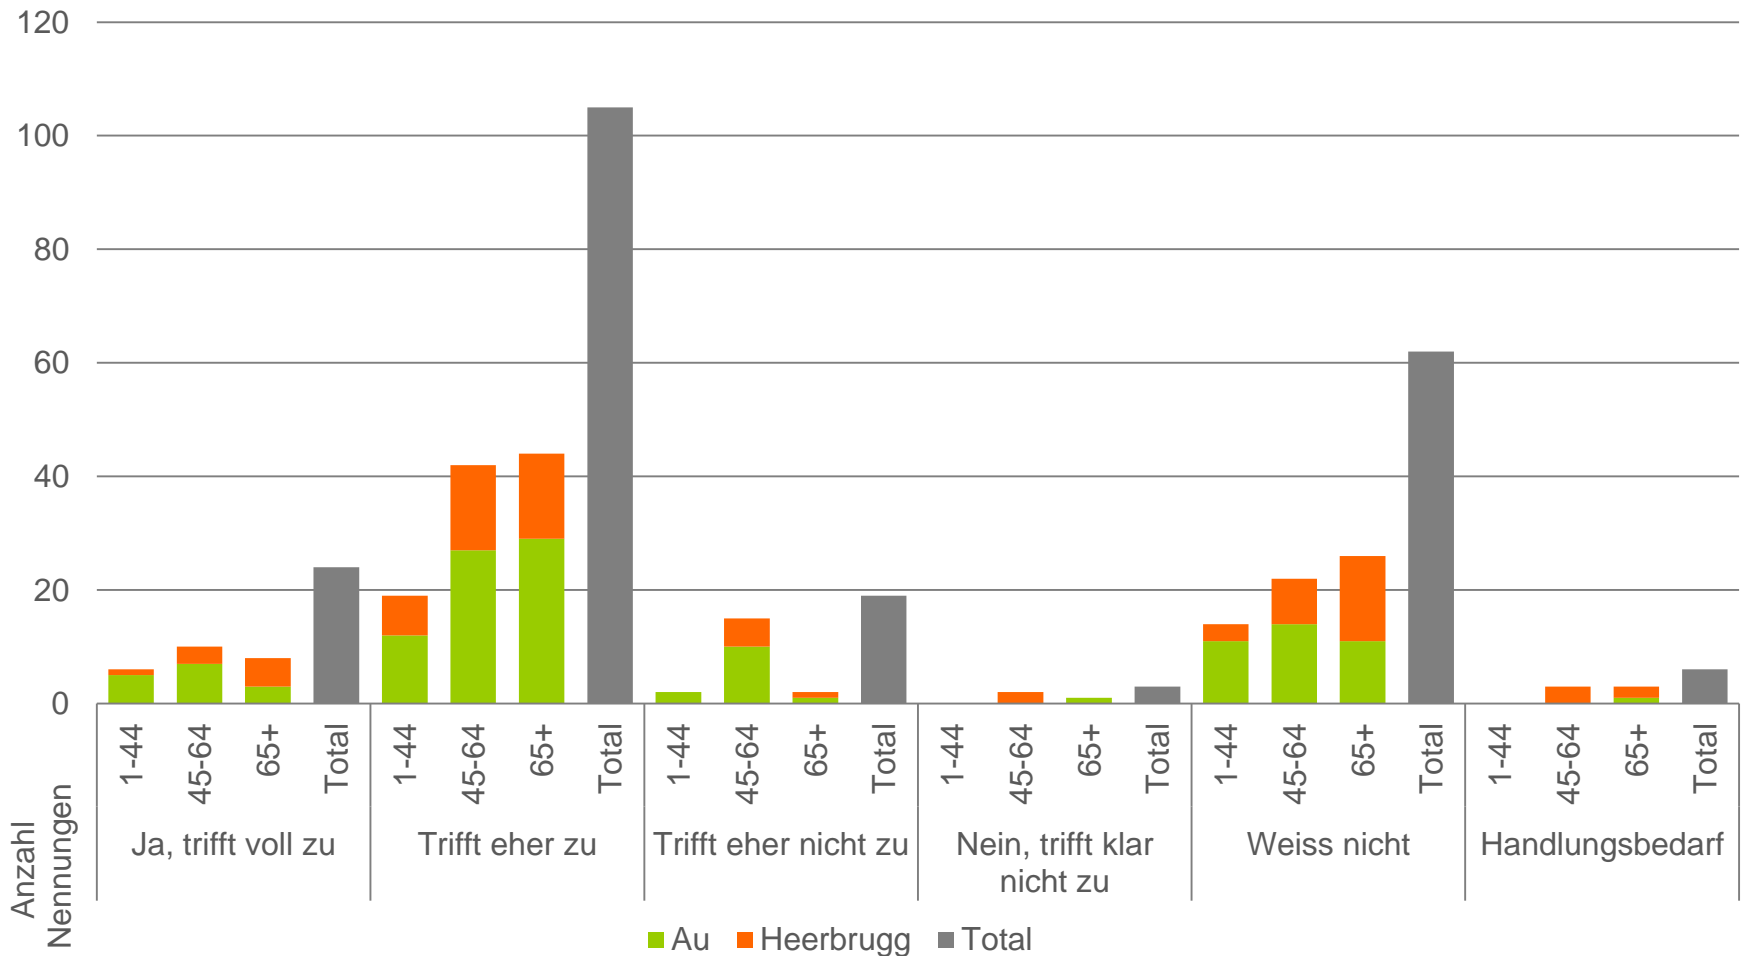

8. Die Politische Gemeinde Au unterstützt die Anliegen der Jugendlichen