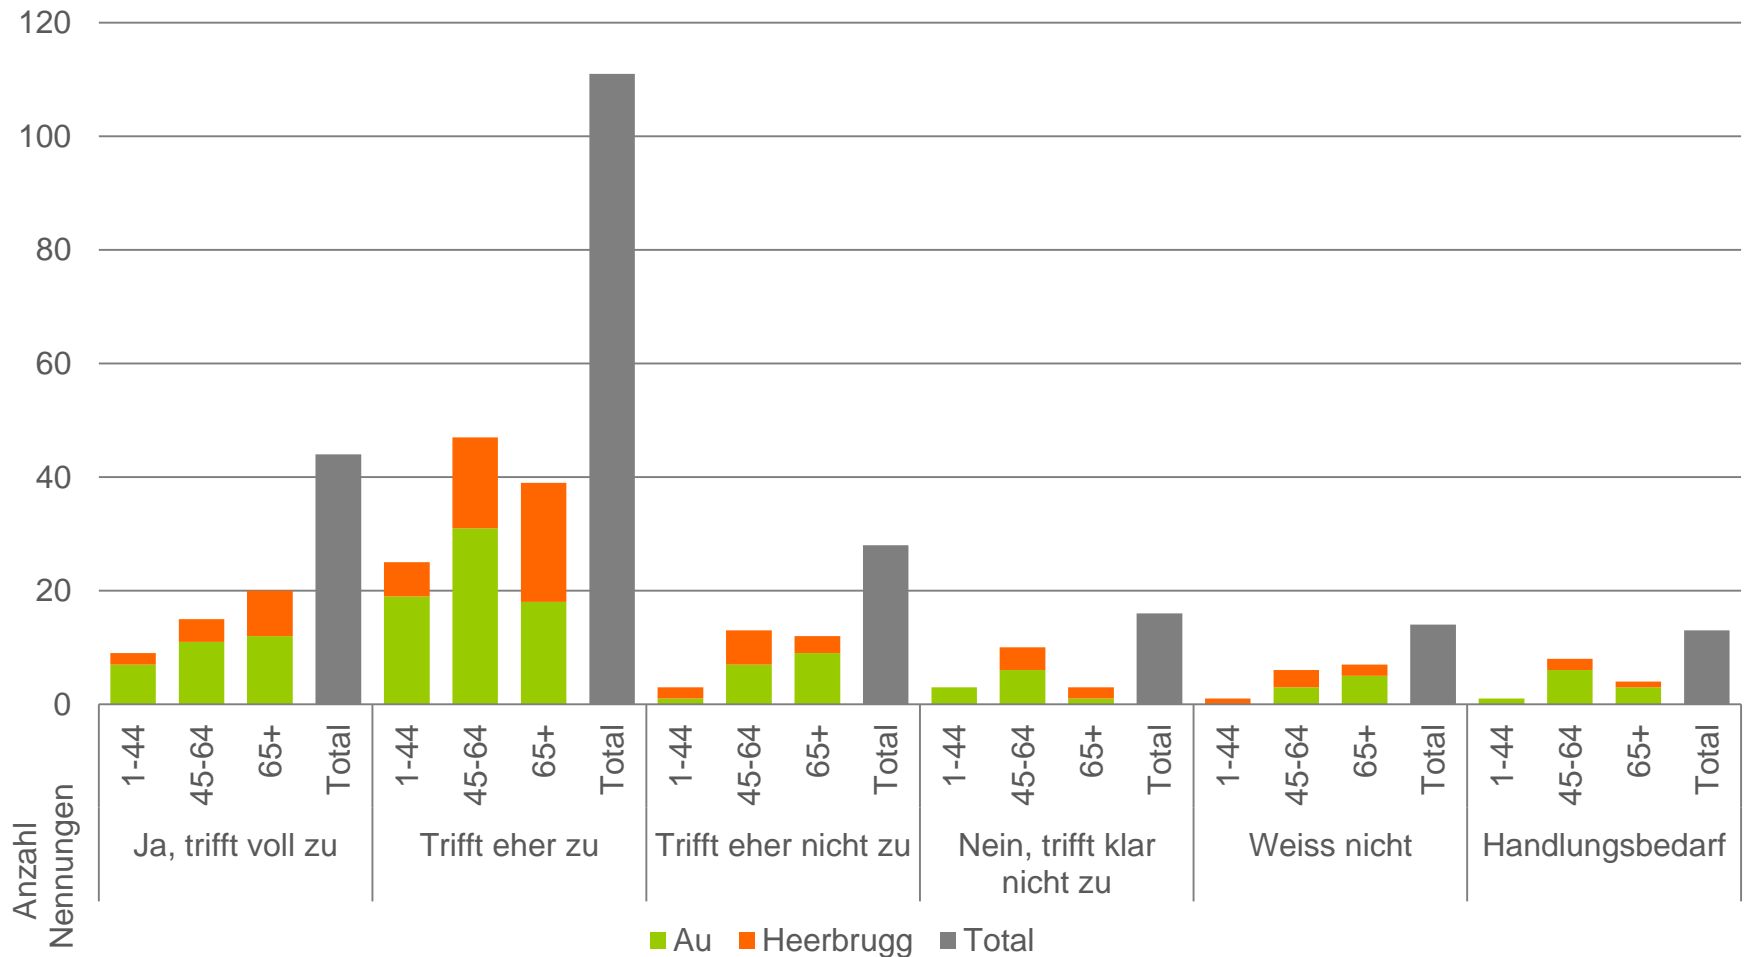

4. Ihr Wohnort (Au bzw. Heerbrugg) hat sichere Schulwege

5. Ihr Wohnort (Au bzw. Heerbrugg) hat bedürfnisgerechte Tagesstrukturen

6. Ihr Wohnort (Au bzw. Heerbrugg) hat ein breites Freizeit- und Vereinsangebot

7. Ihr Wohnort (Au bzw. Heerbrugg) verfügt über attraktive Freizeitanlagen

8. Ihr Wohnort (Au bzw. Heerbrugg) verfügt über genügend Einkaufsmöglichkeiten

9. Ihr Wohnort (Au bzw. Heerbrugg) ist mit dem öffentlichen Verkehr gut erschlossen

10. Ihr Wohnort (Au bzw. Heerbrugg) hat eine gute Versorgung im Gesundheitswesen

11. Ihr Wohnort (Au bzw. Heerbrugg) vermittelt die nötige Sicherheit

12. Ihr Wohnort (Au bzw. Heerbrugg) hat ein schönes Dorfbild