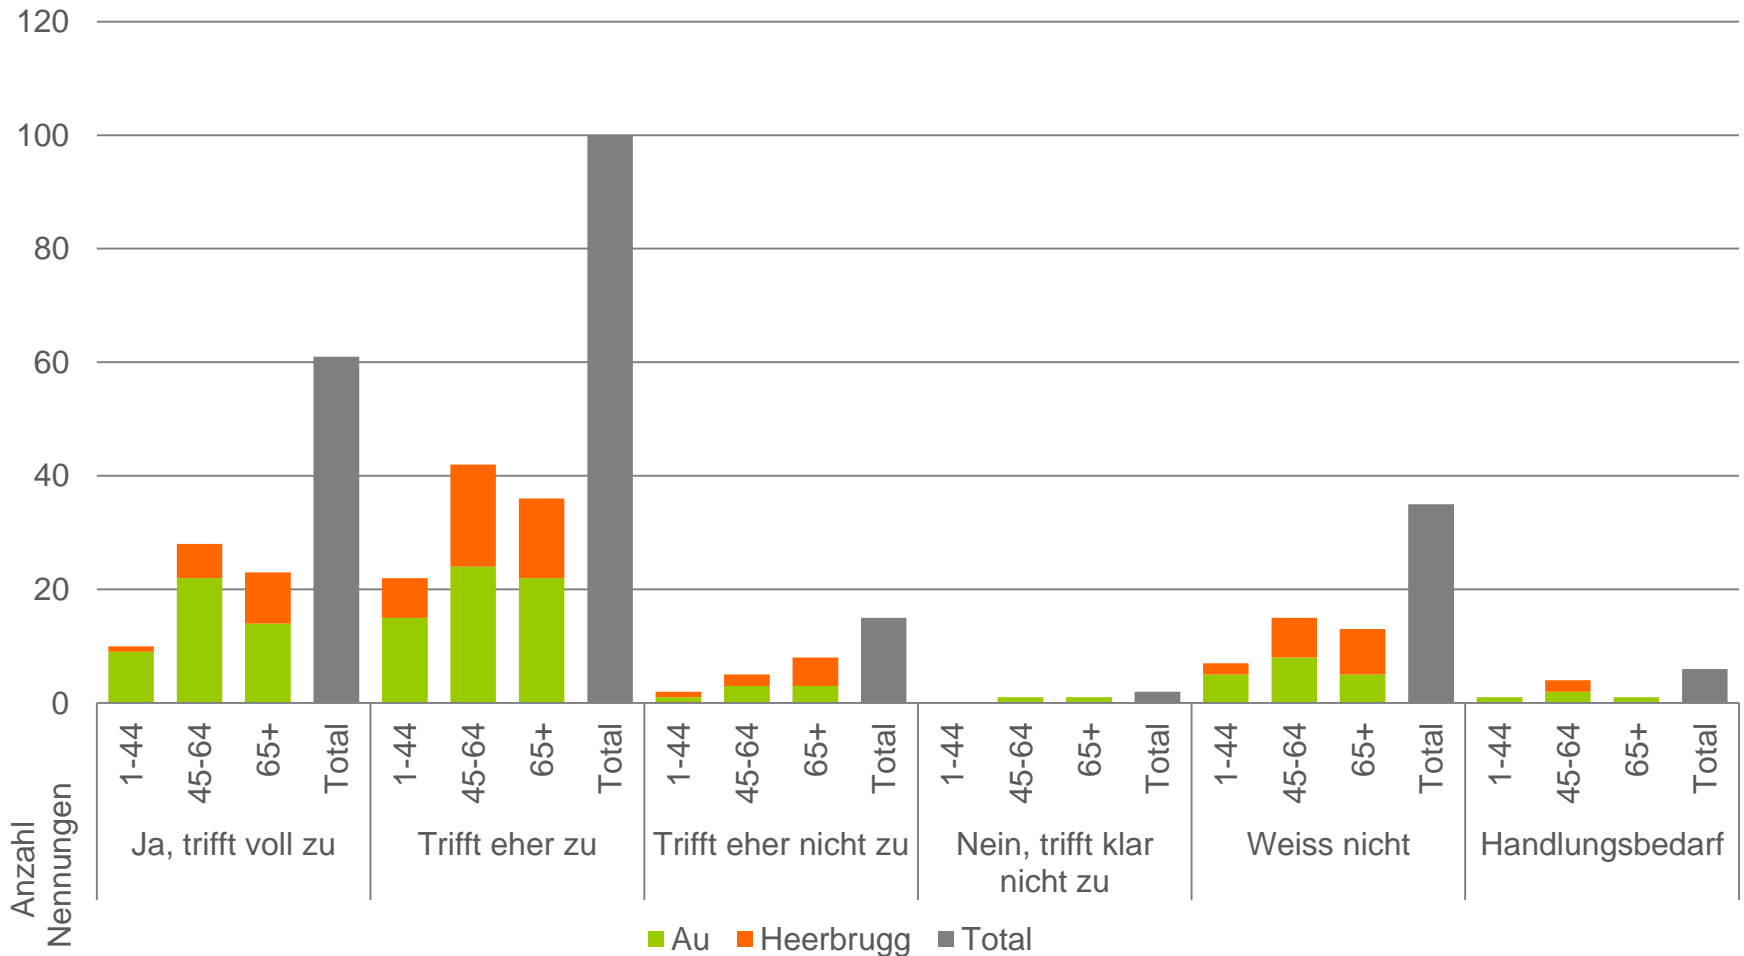

Umfrage bei der Bevölkerung

1. Ihr Wohnort (Au bzw. Heerbrugg) hat sich in den letzten Jahren vorteilhaft entwickelt

2. Ihr Wohnort (Au bzw. Heerbrugg) sollte bevölkerungsmässig weiter wachsen

3. Ihr Wohnort (Au bzw. Heerbrugg) verfügt über ausreichend Wohnraum

4. Ihr Wohnort (Au bzw. Heerbrugg) hat sichere Schulwege

5. Ihr Wohnort (Au bzw. Heerbrugg) hat bedürfnisgerechte Tagesstrukturen

6. Ihr Wohnort (Au bzw. Heerbrugg) hat ein breites Freizeit- und Vereinsangebot

7. Ihr Wohnort (Au bzw. Heerbrugg) verfügt über attraktive Freizeitanlagen

8. Ihr Wohnort (Au bzw. Heerbrugg) verfügt über genügend Einkaufsmöglichkeiten

9. Ihr Wohnort (Au bzw. Heerbrugg) ist mit dem öffentlichen Verkehr gut erschlossen