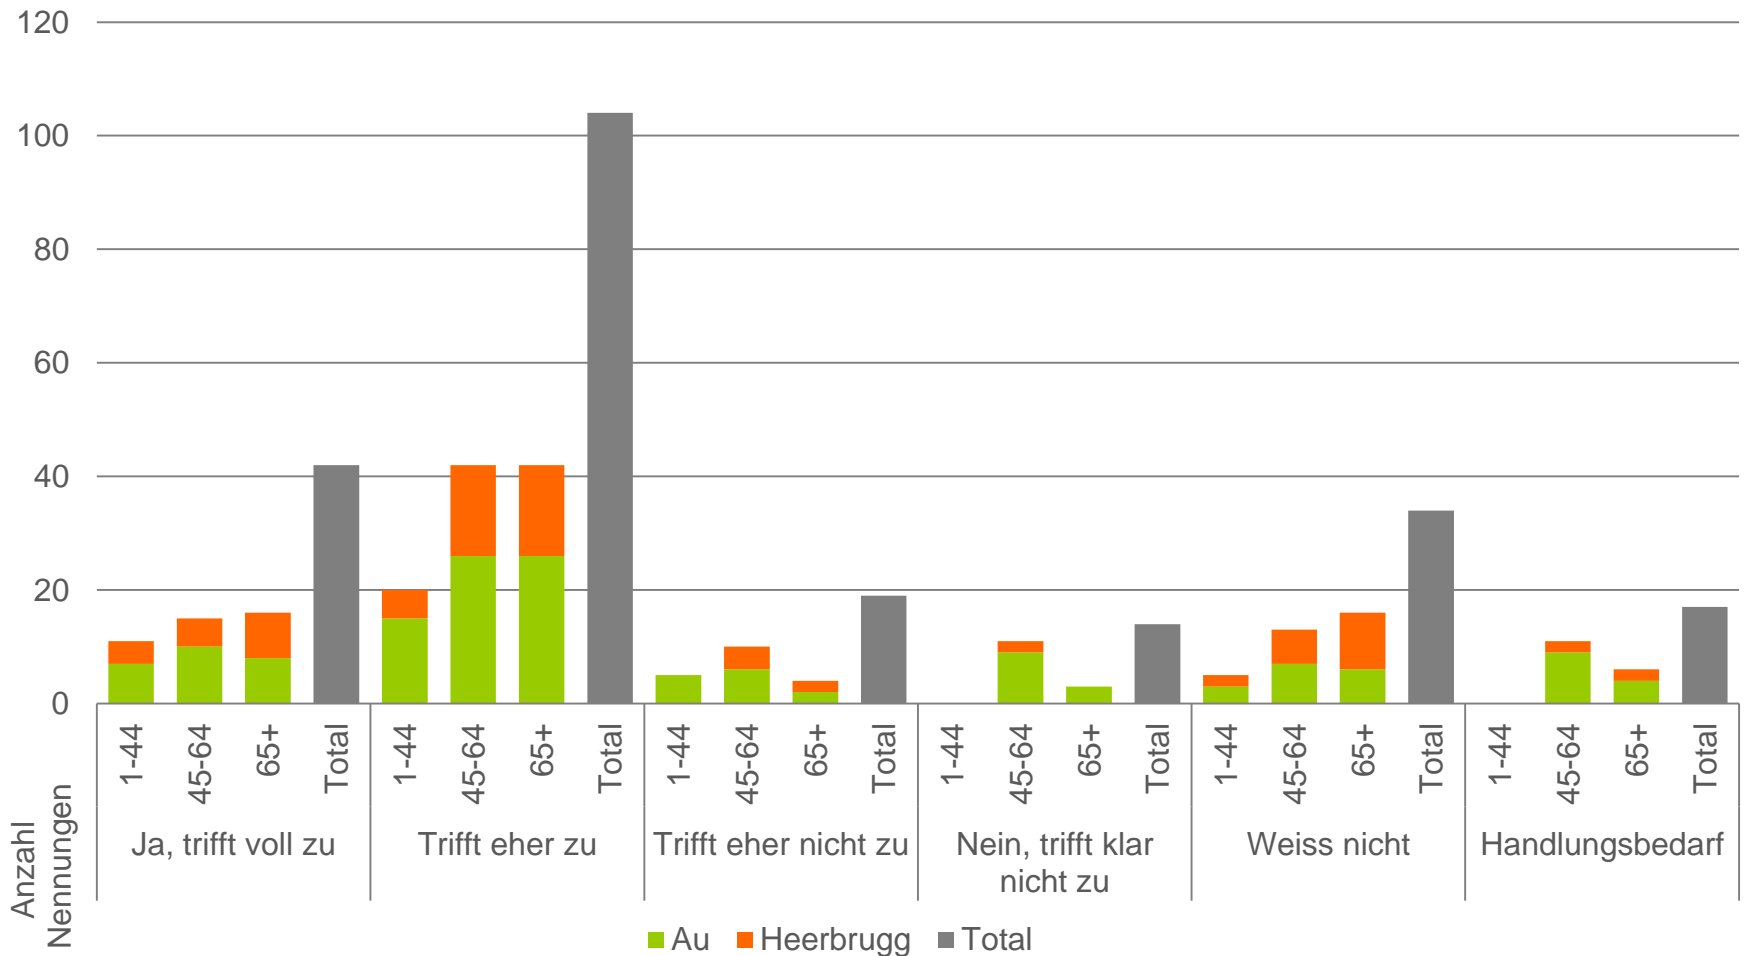

7. Die Politische Gemeinde Au pflegt eine attraktive Website