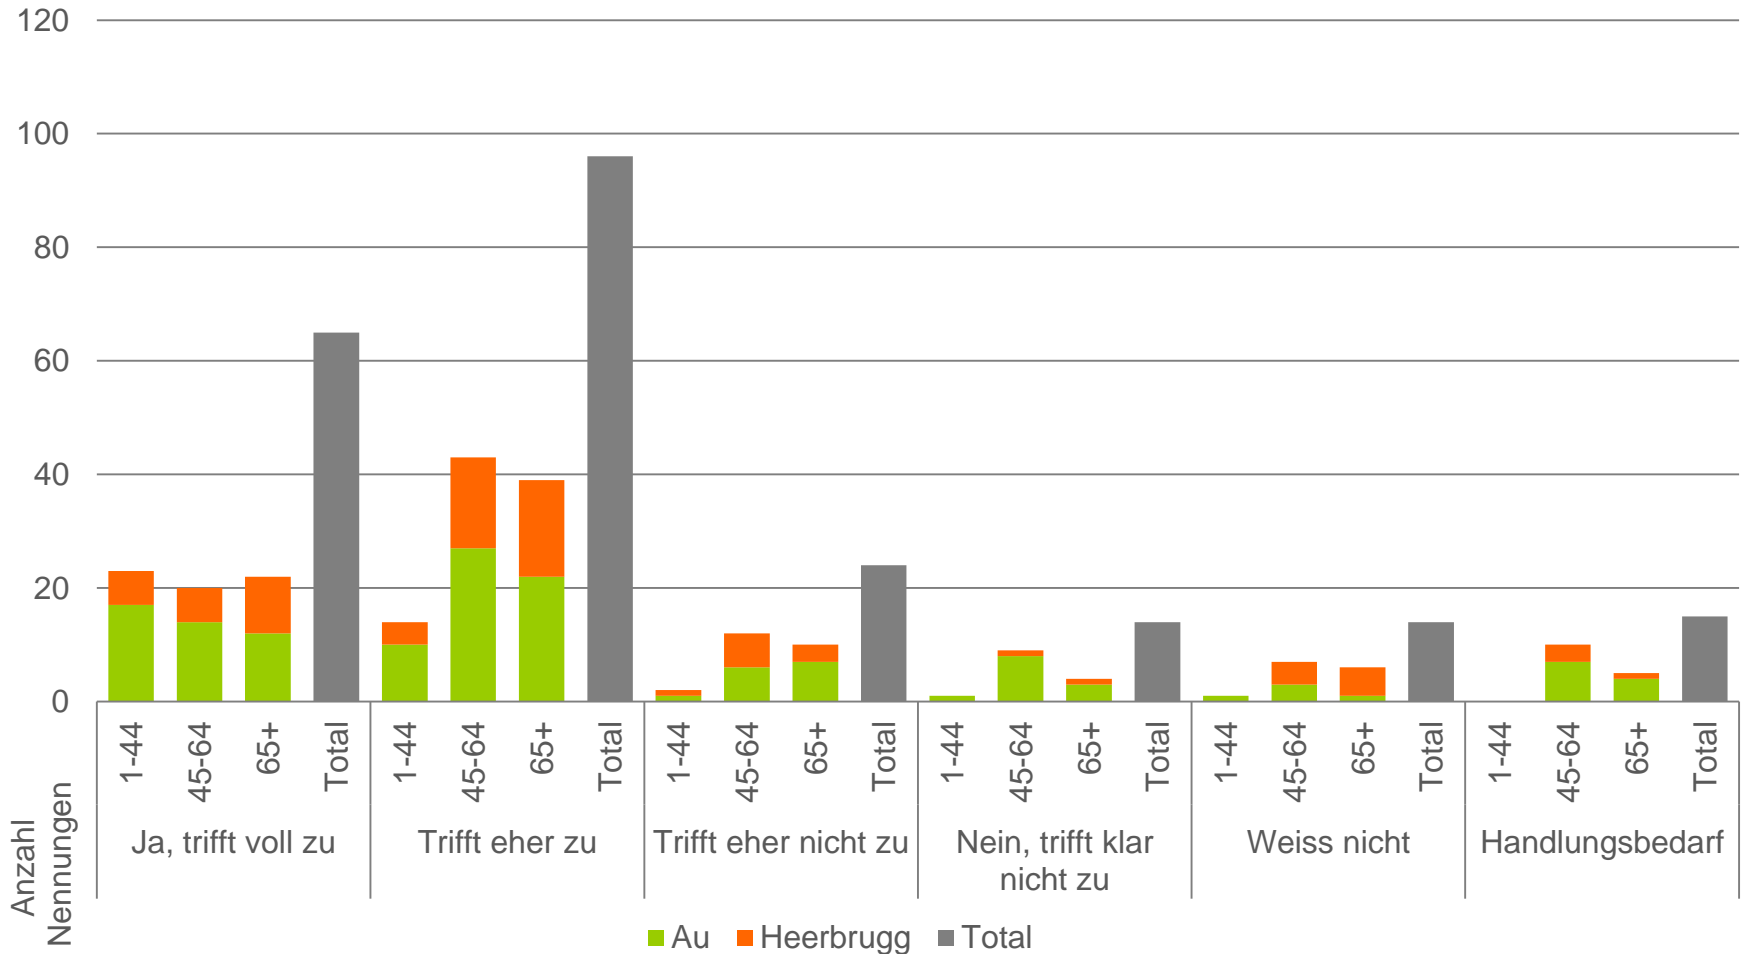

5. Die Politische Gemeinde Au informiert die Bevölkerung ausreichend