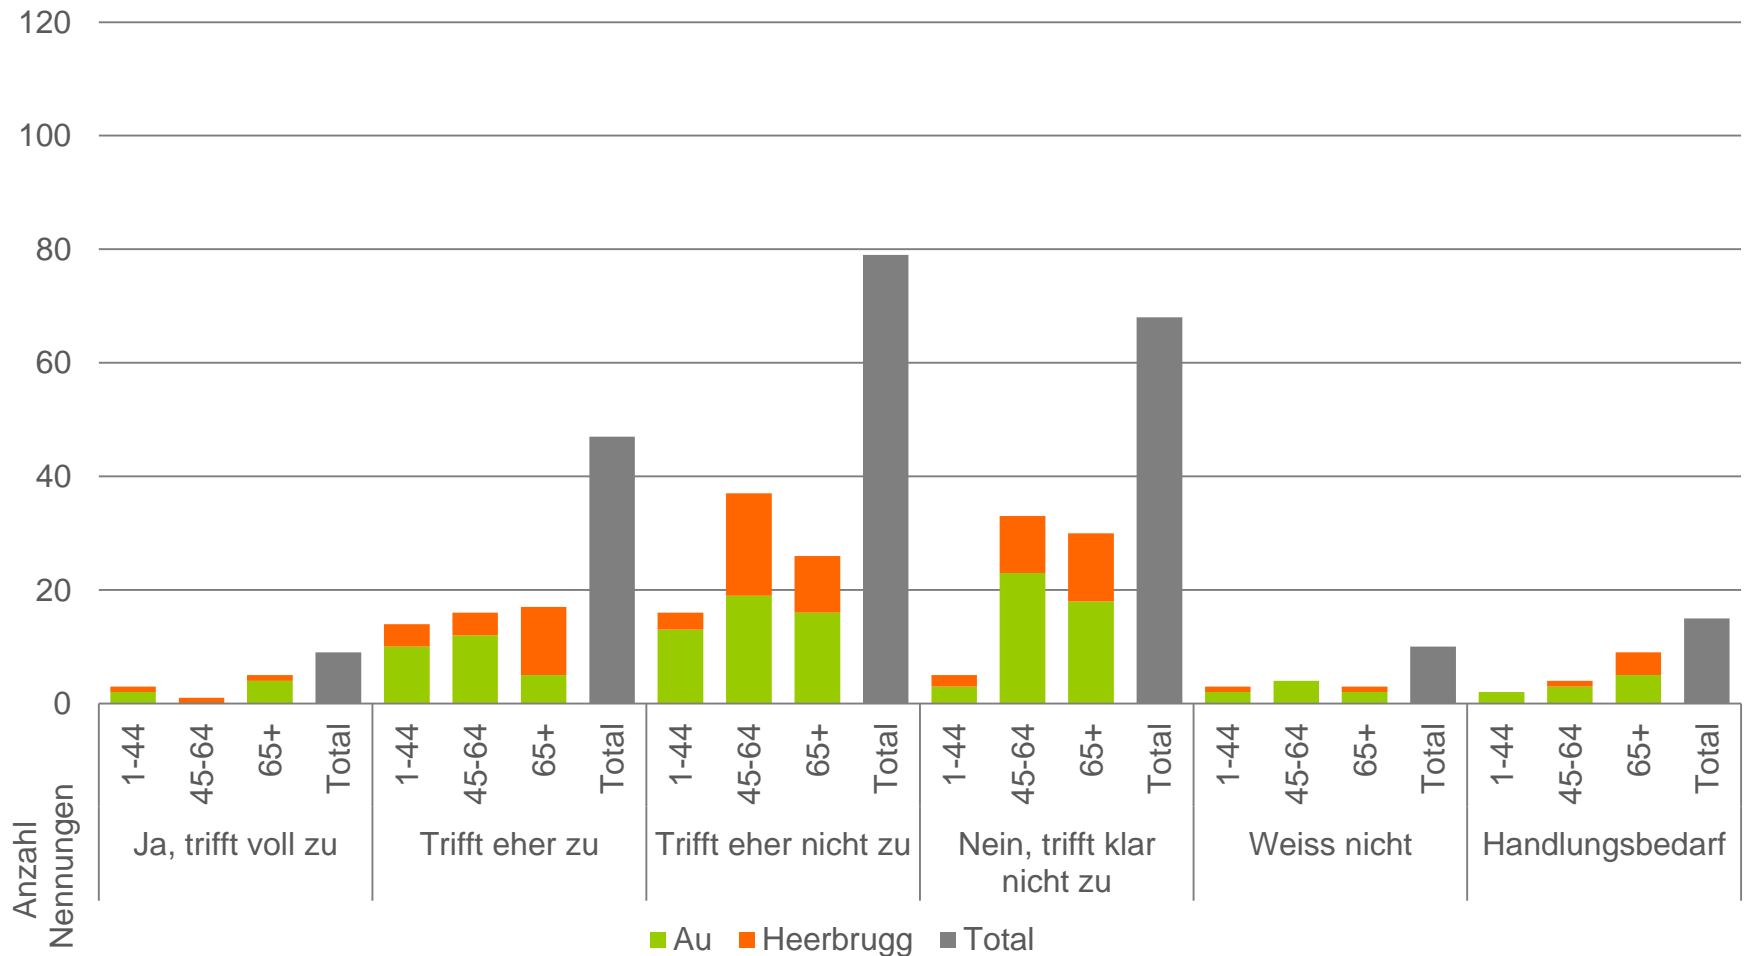

Umfrage bei der Bevölkerung

1. Ihr Wohnort (Au bzw. Heerbrugg) hat sich in den letzten Jahren vorteilhaft entwickelt

2. Ihr Wohnort (Au bzw. Heerbrugg) sollte bevölkerungsmässig weiter wachsen

3. Ihr Wohnort (Au bzw. Heerbrugg) verfügt über ausreichend Wohnraum

4. Ihr Wohnort (Au bzw. Heerbrugg) hat sichere Schulwege

5. Ihr Wohnort (Au bzw. Heerbrugg) hat bedürfnisgerechte Tagesstrukturen

6. Ihr Wohnort (Au bzw. Heerbrugg) hat ein breites Freizeit- und Vereinsangebot

7. Ihr Wohnort (Au bzw. Heerbrugg) verfügt über attraktive Freizeitanlagen

8. Ihr Wohnort (Au bzw. Heerbrugg) verfügt über genügend Einkaufsmöglichkeiten

9. Ihr Wohnort (Au bzw. Heerbrugg) ist mit dem öffentlichen Verkehr gut erschlossen