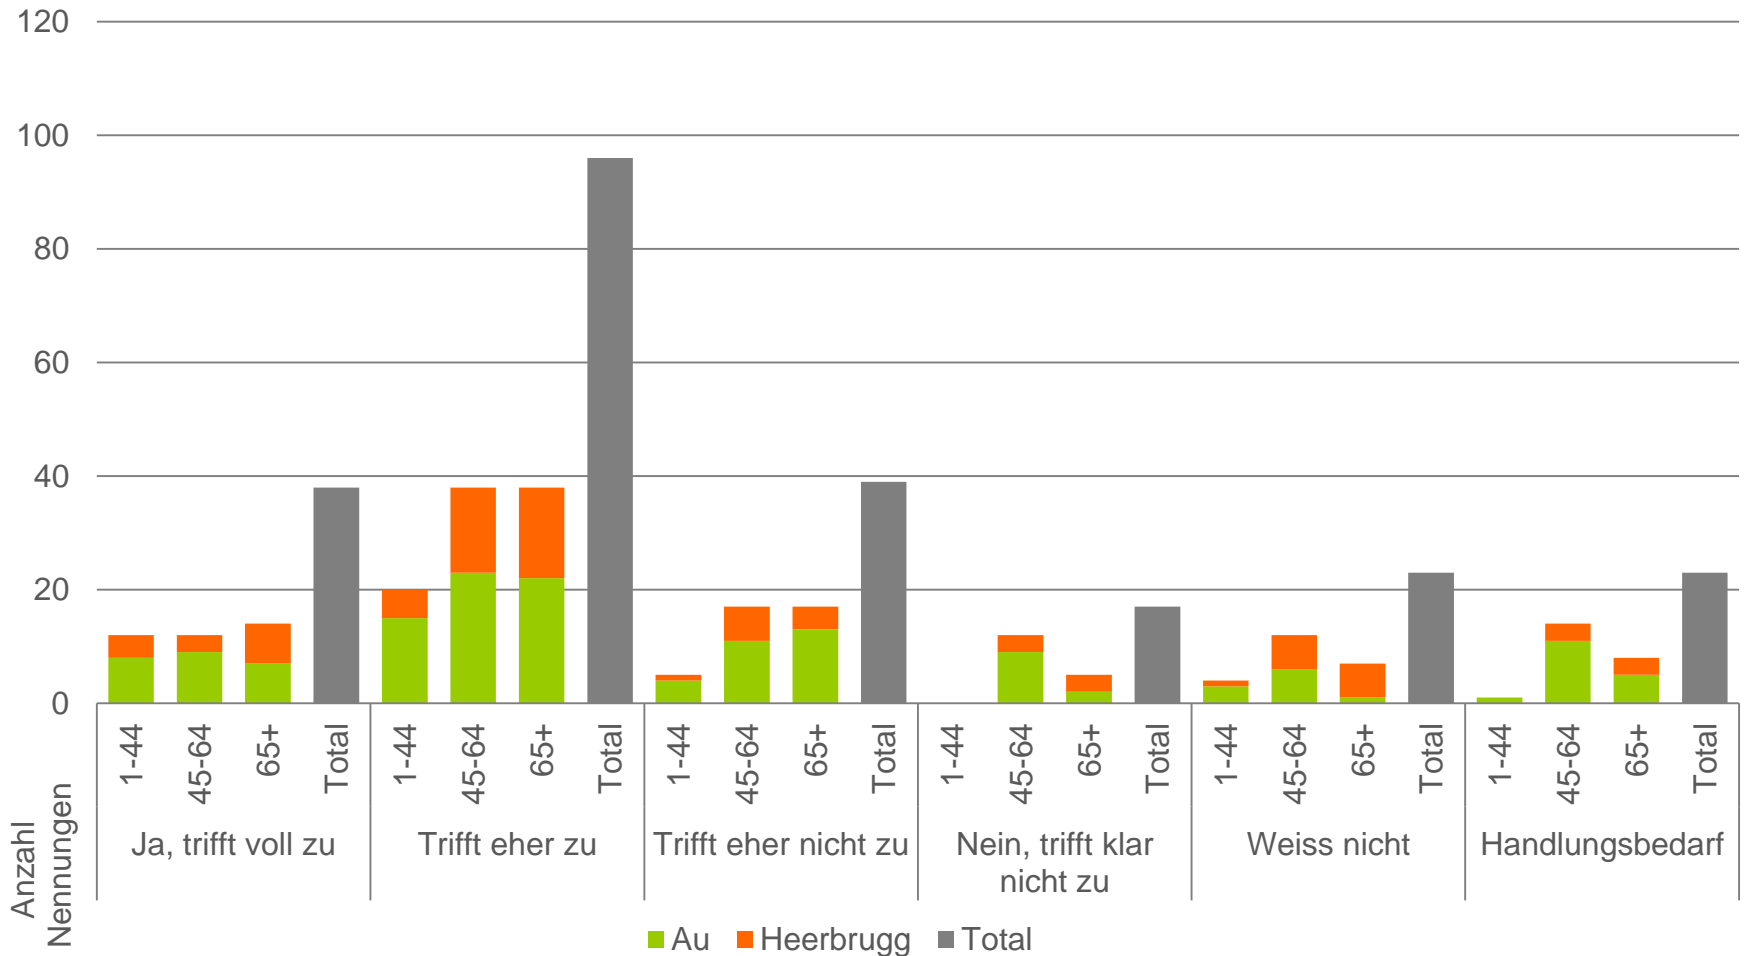

3. Die Politische Gemeinde Au nimmt die Anliegen der Bevölkerung ernst