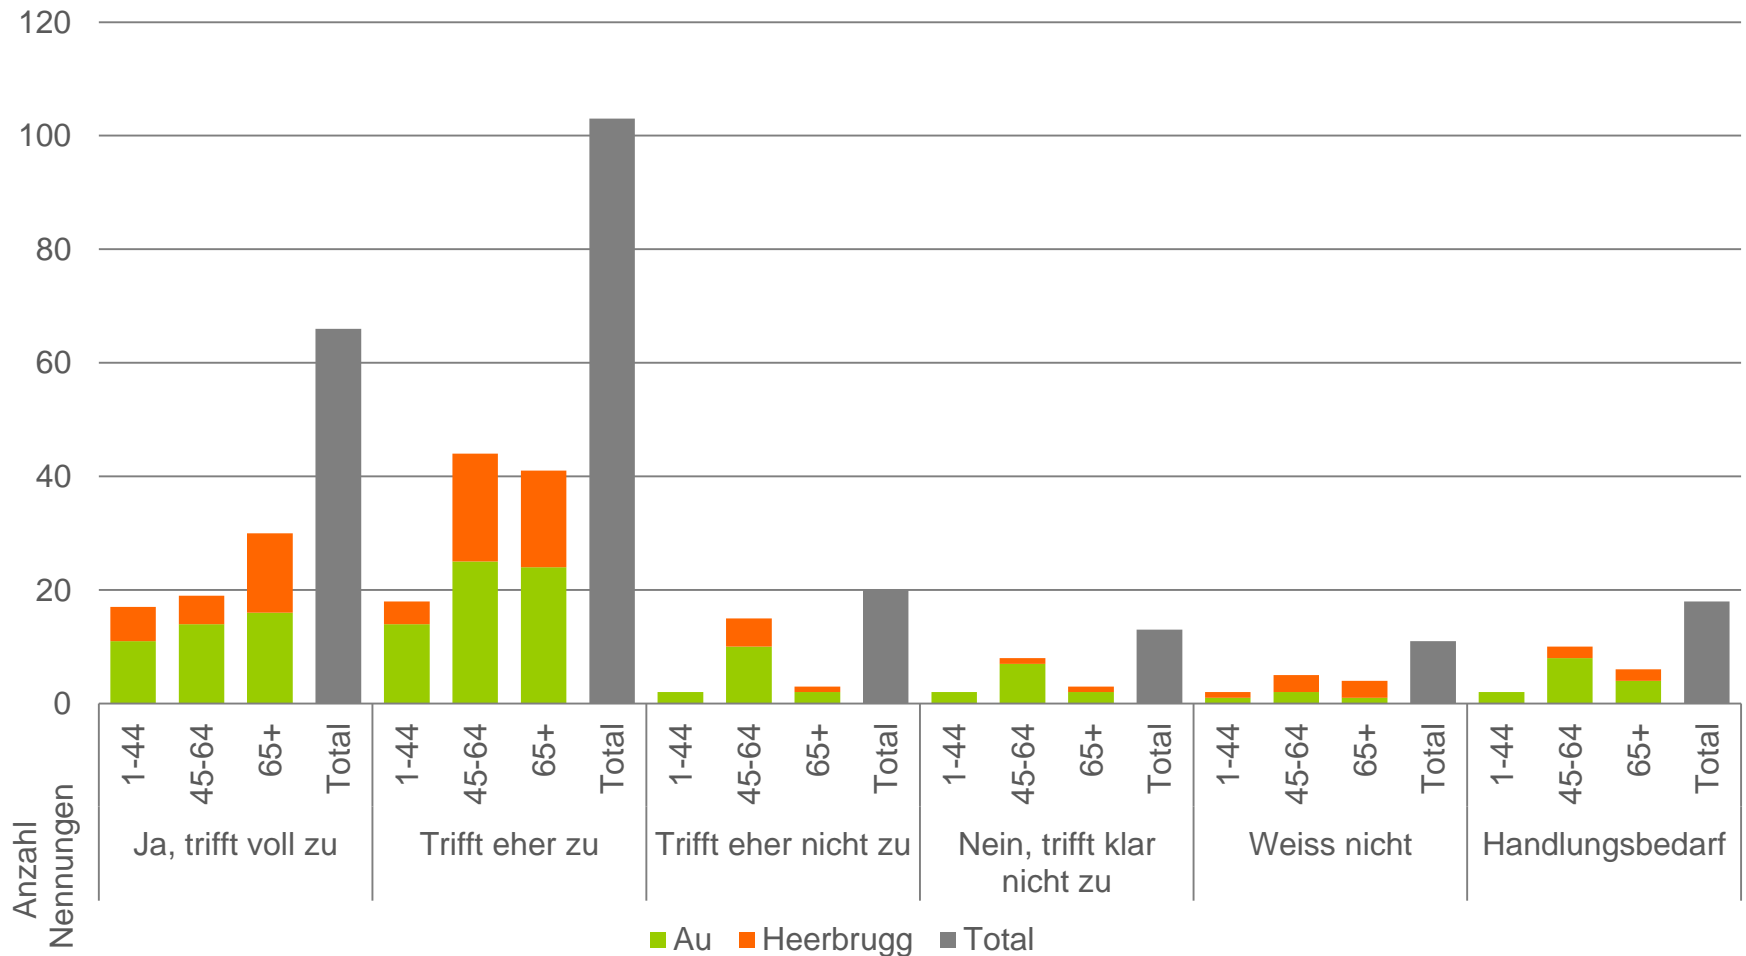

1. Die Politische Gemeinde Au verfügt über eine kompetente, freundliche Verwaltung