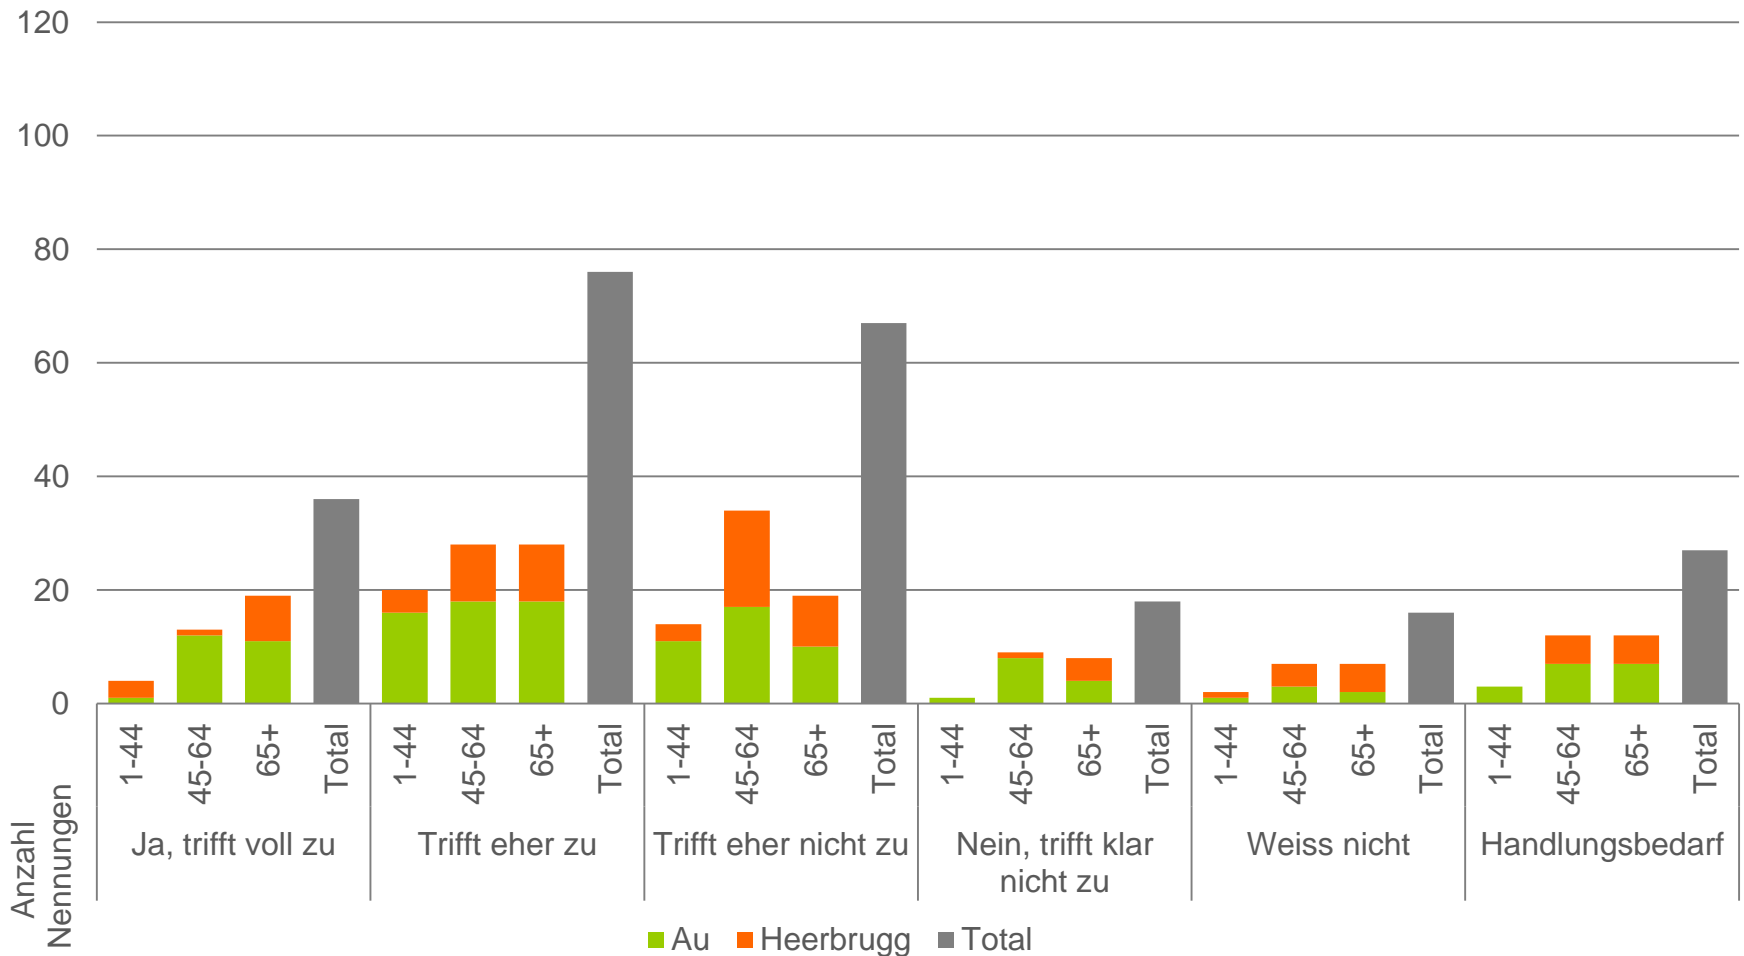

Umfrage bei der Bevölkerung

1. Ihr Wohnort (Au bzw. Heerbrugg) hat sich in den letzten Jahren vorteilhaft entwickelt

2. Ihr Wohnort (Au bzw. Heerbrugg) sollte bevölkerungsmässig weiter wachsen

3. Ihr Wohnort (Au bzw. Heerbrugg) verfügt über ausreichend Wohnraum

4. Ihr Wohnort (Au bzw. Heerbrugg) hat sichere Schulwege

5. Ihr Wohnort (Au bzw. Heerbrugg) hat bedürfnisgerechte Tagesstrukturen

6. Ihr Wohnort (Au bzw. Heerbrugg) hat ein breites Freizeit- und Vereinsangebot

7. Ihr Wohnort (Au bzw. Heerbrugg) verfügt über attraktive Freizeitanlagen

8. Ihr Wohnort (Au bzw. Heerbrugg) verfügt über genügend Einkaufsmöglichkeiten

9. Ihr Wohnort (Au bzw. Heerbrugg) ist mit dem öffentlichen Verkehr gut erschlossen

10. Ihr Wohnort (Au bzw. Heerbrugg) hat eine gute Versorgung im Gesundheitswesen

11. Ihr Wohnort (Au bzw. Heerbrugg) vermittelt die nötige Sicherheit

12. Ihr Wohnort (Au bzw. Heerbrugg) hat ein schönes Dorfbild