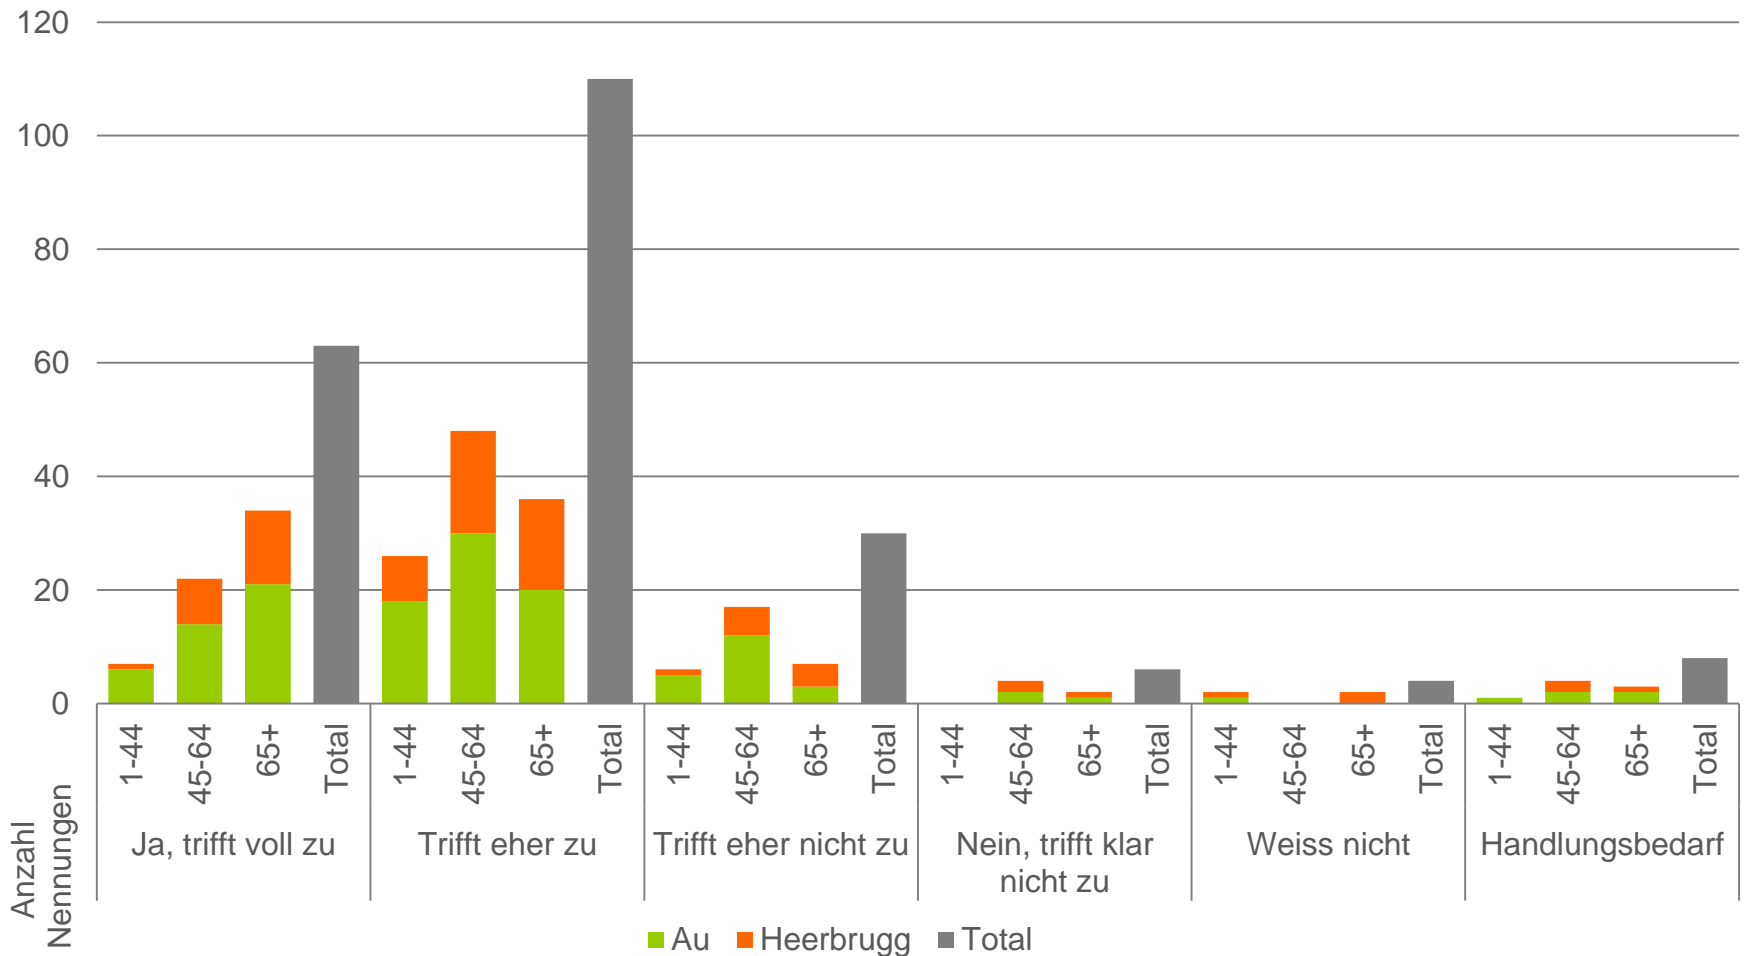

Umfrage bei der Bevölkerung

1. Ihr Wohnort (Au bzw. Heerbrugg) hat sich in den letzten Jahren vorteilhaft entwickelt

2. Ihr Wohnort (Au bzw. Heerbrugg) sollte bevölkerungsmässig weiter wachsen

3. Ihr Wohnort (Au bzw. Heerbrugg) verfügt über ausreichend Wohnraum

4. Ihr Wohnort (Au bzw. Heerbrugg) hat sichere Schulwege

5. Ihr Wohnort (Au bzw. Heerbrugg) hat bedürfnisgerechte Tagesstrukturen

6. Ihr Wohnort (Au bzw. Heerbrugg) hat ein breites Freizeit- und Vereinsangebot

7. Ihr Wohnort (Au bzw. Heerbrugg) verfügt über attraktive Freizeitanlagen

8. Ihr Wohnort (Au bzw. Heerbrugg) verfügt über genügend Einkaufsmöglichkeiten

9. Ihr Wohnort (Au bzw. Heerbrugg) ist mit dem öffentlichen Verkehr gut erschlossen