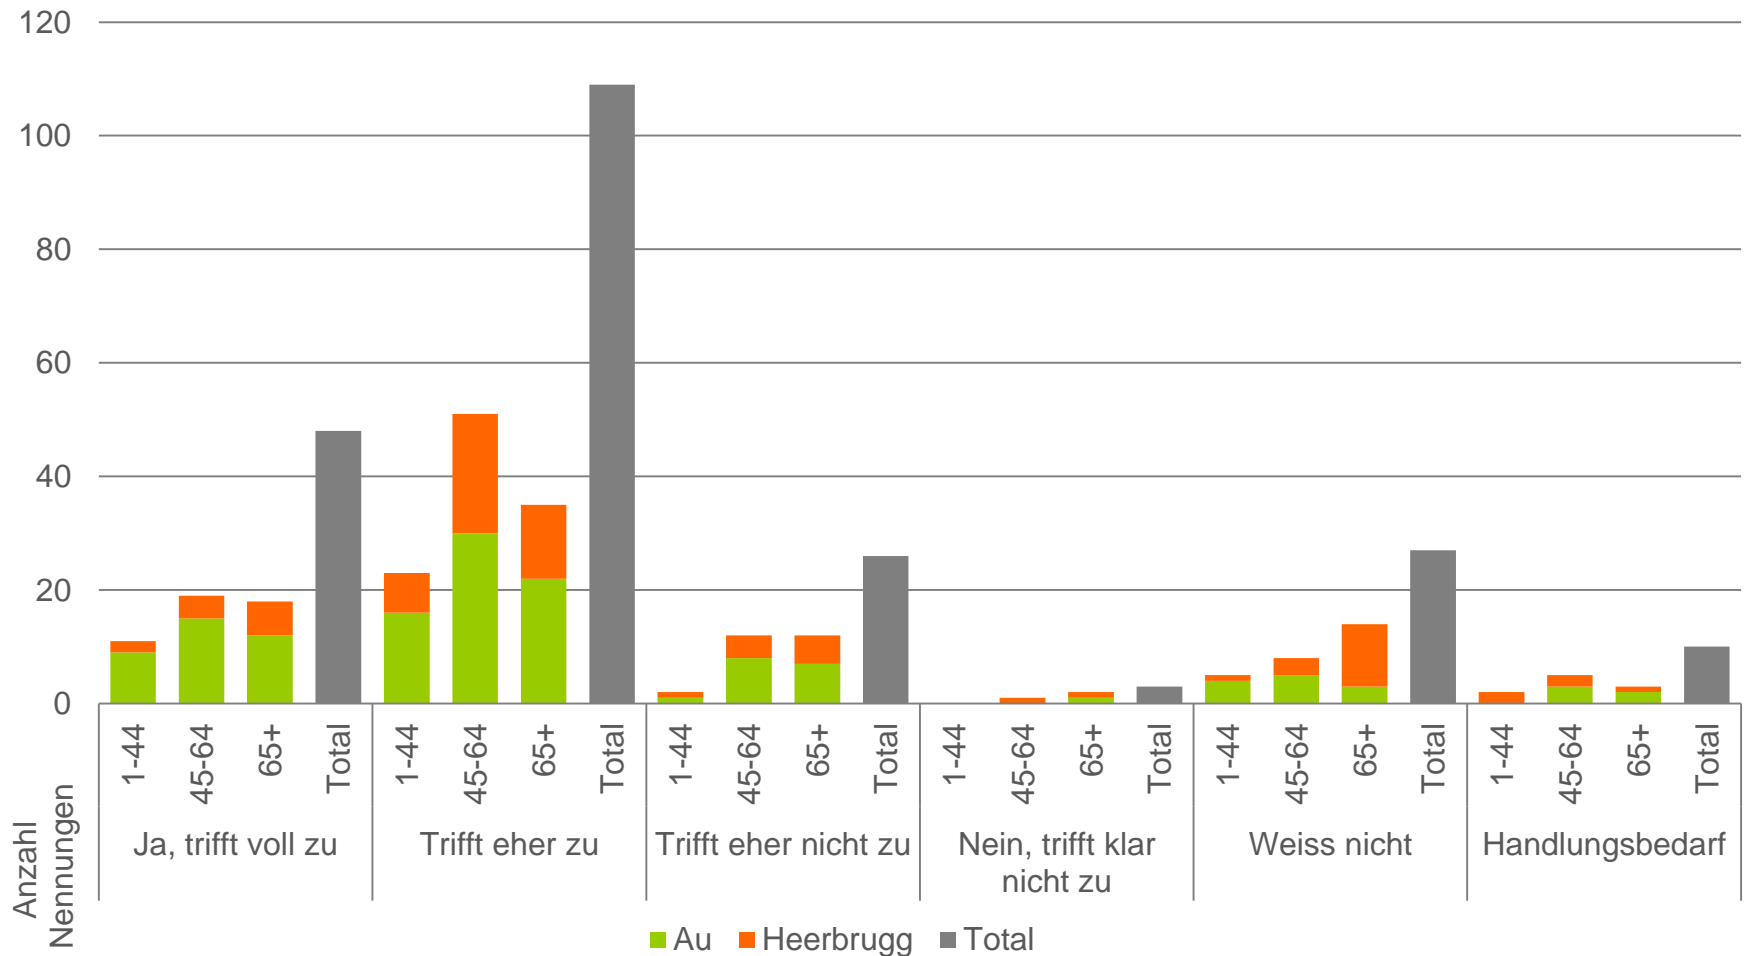

7. Die Politische Gemeinde Au pflegt eine attraktive Website

8. Die Politische Gemeinde Au unterstützt die Anliegen der Jugendlichen

9. Die Politische Gemeinde Au unterstützt Aktivitäten für ältere Menschen

10. Die Politische Gemeinde Au setzt sich für „Ruhe und Ordnung“ ein

11. Die Politische Gemeinde Au fördert erneuerbare Energien und Umweltschutz

12. Die Politische Gemeinde Au verfügt über einen attraktiven Steuerfuss