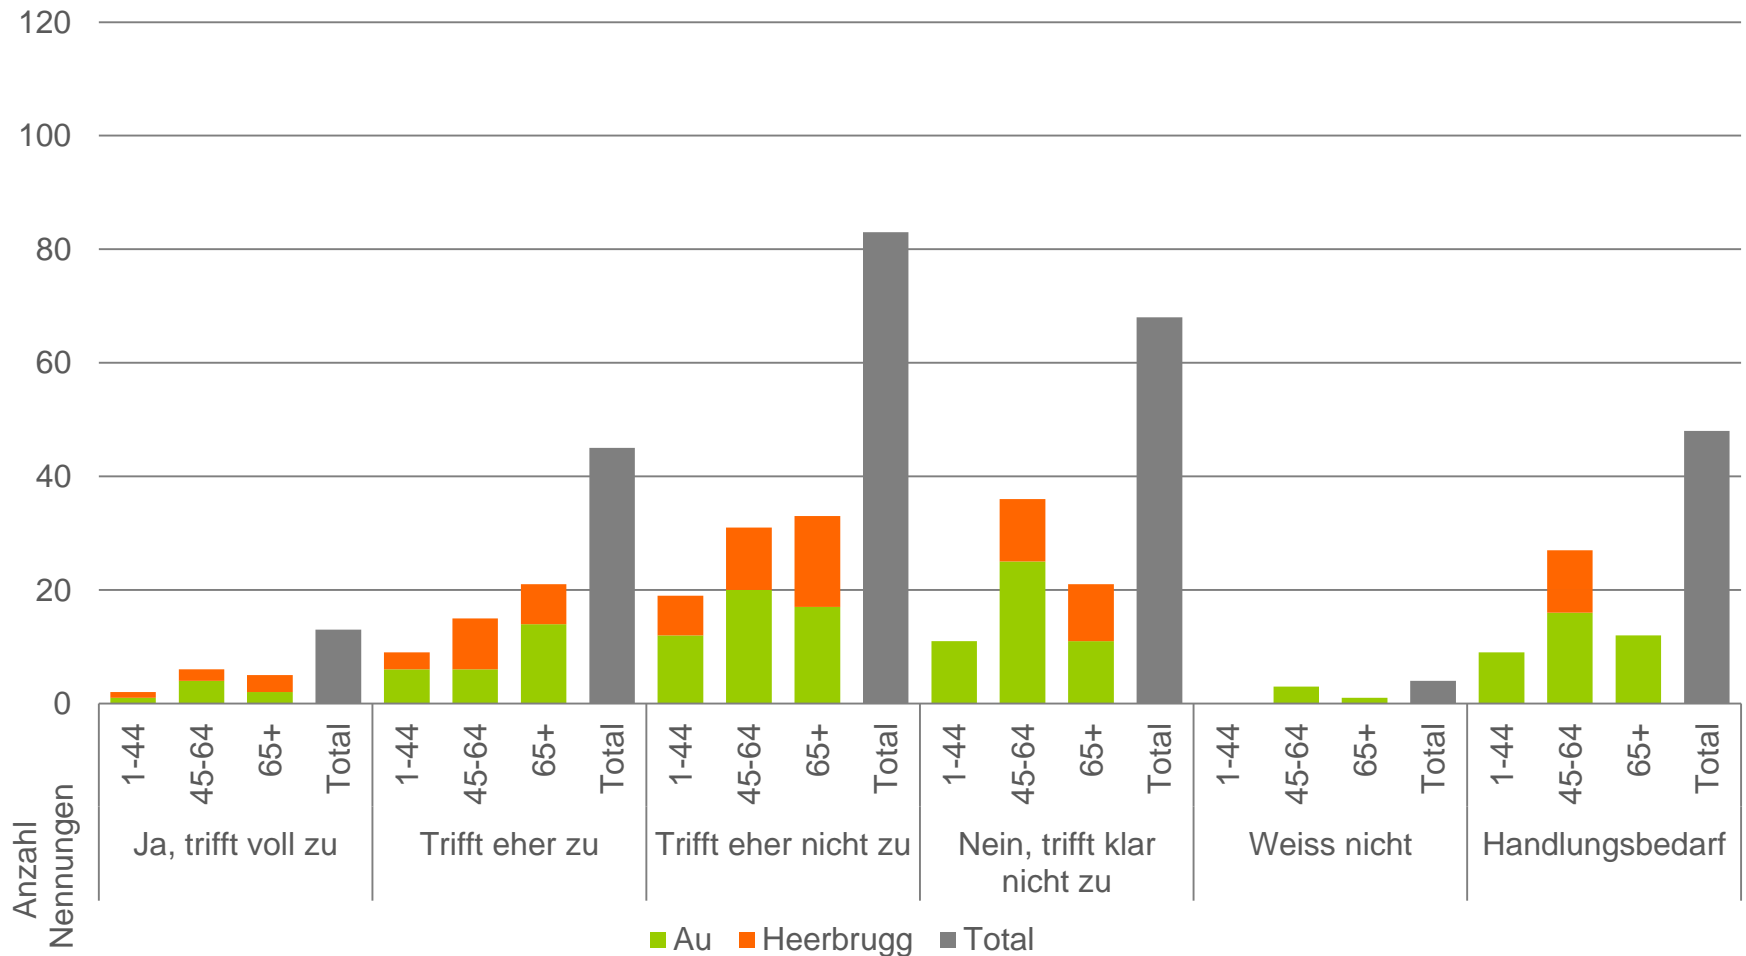

4. Ihr Wohnort (Au bzw. Heerbrugg) hat sichere Schulwege

5. Ihr Wohnort (Au bzw. Heerbrugg) hat bedürfnisgerechte Tagesstrukturen

6. Ihr Wohnort (Au bzw. Heerbrugg) hat ein breites Freizeit- und Vereinsangebot

7. Ihr Wohnort (Au bzw. Heerbrugg) verfügt über attraktive Freizeitanlagen

8. Ihr Wohnort (Au bzw. Heerbrugg) verfügt über genügend Einkaufsmöglichkeiten

9. Ihr Wohnort (Au bzw. Heerbrugg) ist mit dem öffentlichen Verkehr gut erschlossen

10. Ihr Wohnort (Au bzw. Heerbrugg) hat eine gute Versorgung im Gesundheitswesen

11. Ihr Wohnort (Au bzw. Heerbrugg) vermittelt die nötige Sicherheit

12. Ihr Wohnort (Au bzw. Heerbrugg) hat ein schönes Dorfbild