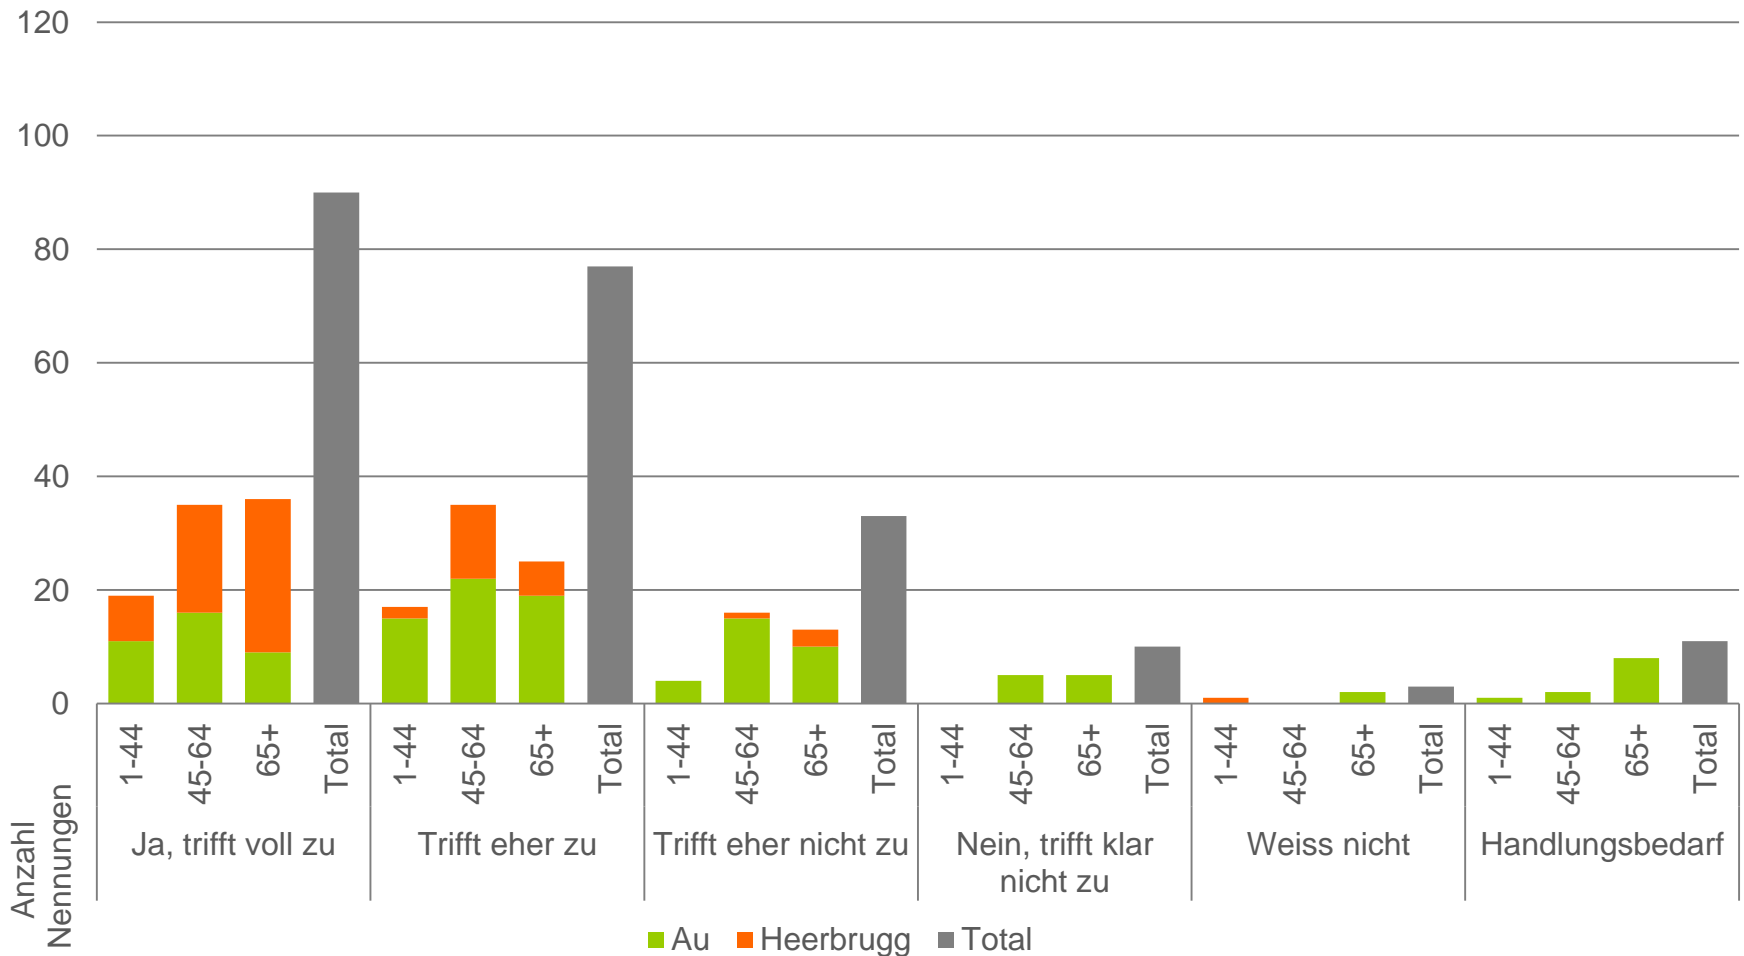

Umfrage bei der Bevölkerung

1. Ihr Wohnort (Au bzw. Heerbrugg) hat sich in den letzten Jahren vorteilhaft entwickelt

2. Ihr Wohnort (Au bzw. Heerbrugg) sollte bevölkerungsmässig weiter wachsen

3. Ihr Wohnort (Au bzw. Heerbrugg) verfügt über ausreichend Wohnraum

4. Ihr Wohnort (Au bzw. Heerbrugg) hat sichere Schulwege

5. Ihr Wohnort (Au bzw. Heerbrugg) hat bedürfnisgerechte Tagesstrukturen

6. Ihr Wohnort (Au bzw. Heerbrugg) hat ein breites Freizeit- und Vereinsangebot

7. Ihr Wohnort (Au bzw. Heerbrugg) verfügt über attraktive Freizeitanlagen

8. Ihr Wohnort (Au bzw. Heerbrugg) verfügt über genügend Einkaufsmöglichkeiten

9. Ihr Wohnort (Au bzw. Heerbrugg) ist mit dem öffentlichen Verkehr gut erschlossen

10. Ihr Wohnort (Au bzw. Heerbrugg) hat eine gute Versorgung im Gesundheitswesen

11. Ihr Wohnort (Au bzw. Heerbrugg) vermittelt die nötige Sicherheit

12. Ihr Wohnort (Au bzw. Heerbrugg) hat ein schönes Dorfbild