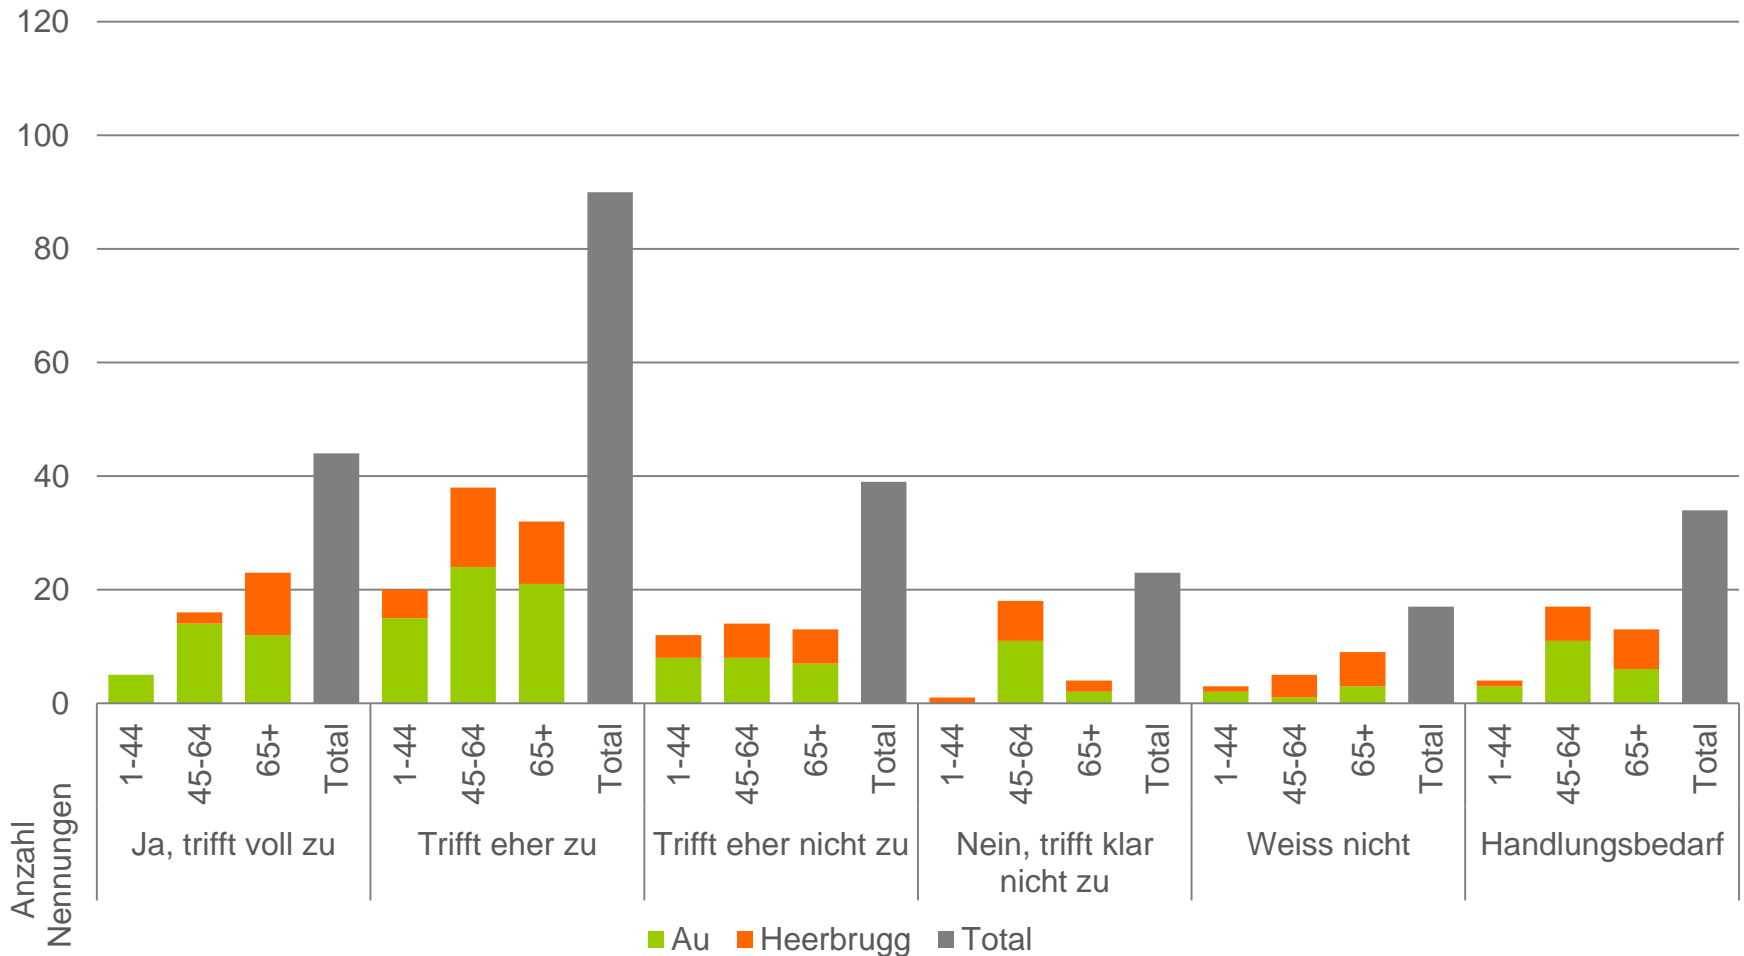

Umfrage bei der Bevölkerung

1. Ihr Wohnort (Au bzw. Heerbrugg) hat sich in den letzten Jahren vorteilhaft entwickelt

2. Ihr Wohnort (Au bzw. Heerbrugg) sollte bevölkerungsmässig weiter wachsen

3. Ihr Wohnort (Au bzw. Heerbrugg) verfügt über ausreichend Wohnraum

4. Ihr Wohnort (Au bzw. Heerbrugg) hat sichere Schulwege

5. Ihr Wohnort (Au bzw. Heerbrugg) hat bedürfnisgerechte Tagesstrukturen

6. Ihr Wohnort (Au bzw. Heerbrugg) hat ein breites Freizeit- und Vereinsangebot

7. Ihr Wohnort (Au bzw. Heerbrugg) verfügt über attraktive Freizeitanlagen

8. Ihr Wohnort (Au bzw. Heerbrugg) verfügt über genügend Einkaufsmöglichkeiten

9. Ihr Wohnort (Au bzw. Heerbrugg) ist mit dem öffentlichen Verkehr gut erschlossen