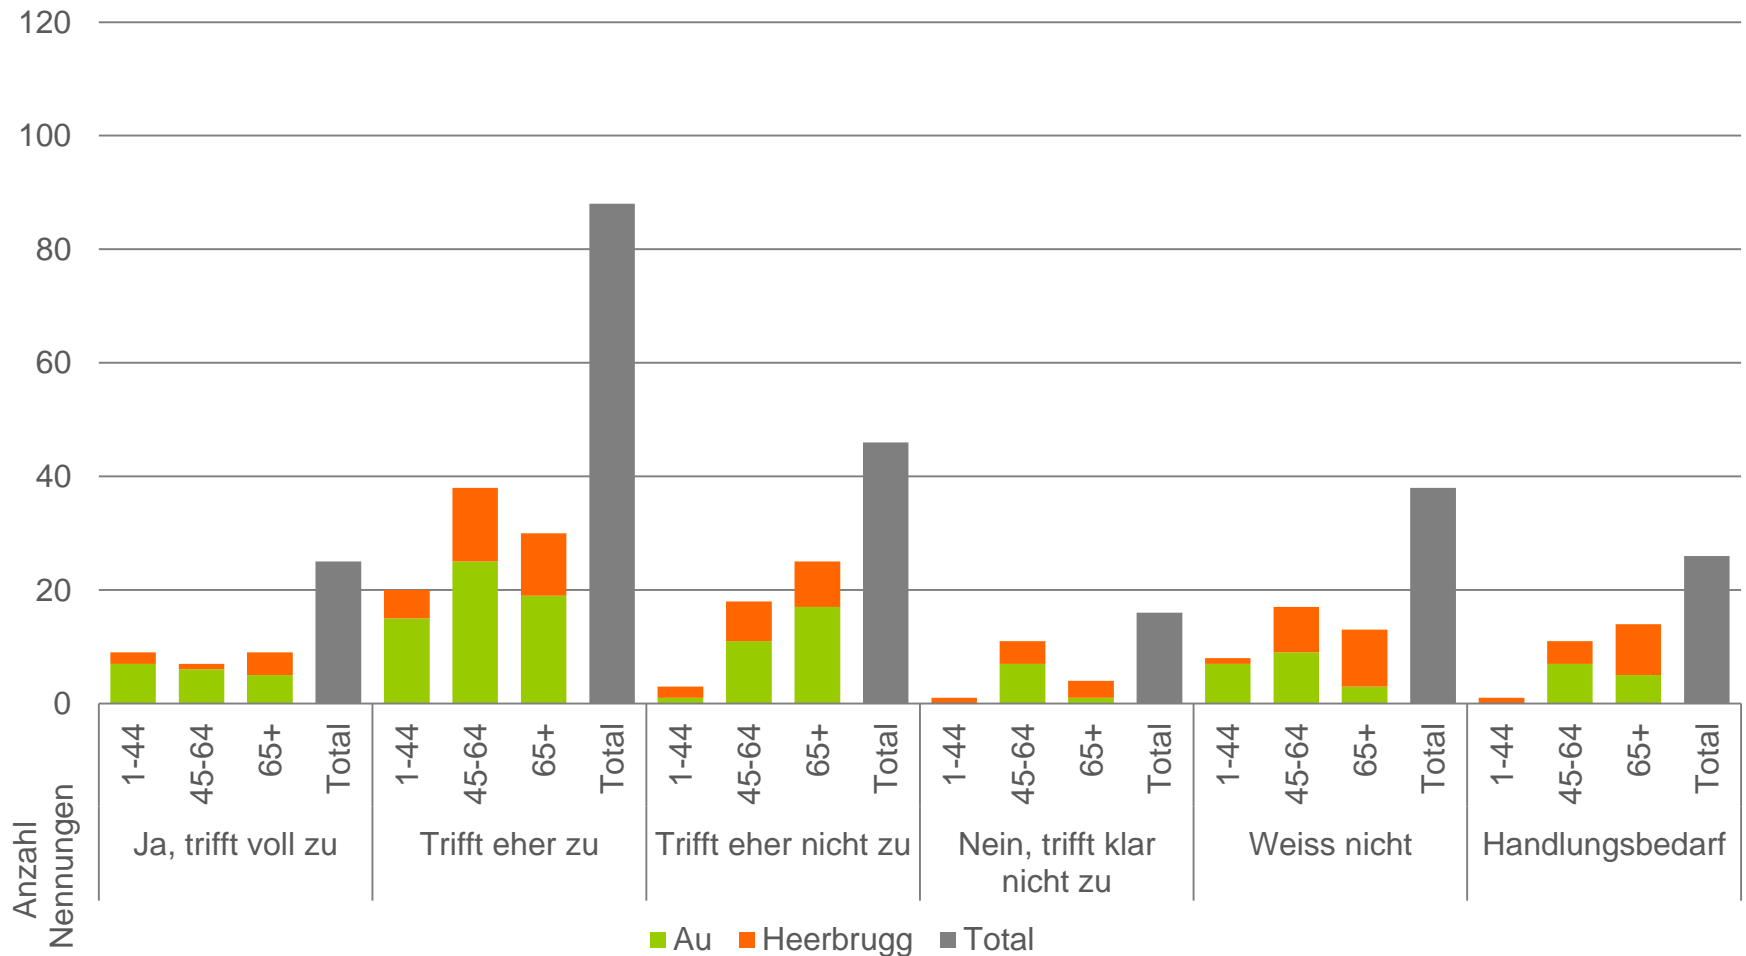

7. Die Politische Gemeinde Au pflegt eine attraktive Website

8. Die Politische Gemeinde Au unterstützt die Anliegen der Jugendlichen

9. Die Politische Gemeinde Au unterstützt Aktivitäten für ältere Menschen

10. Die Politische Gemeinde Au setzt sich für „Ruhe und Ordnung“ ein

11. Die Politische Gemeinde Au fördert erneuerbare Energien und Umweltschutz

12. Die Politische Gemeinde Au verfügt über einen attraktiven Steuerfuss