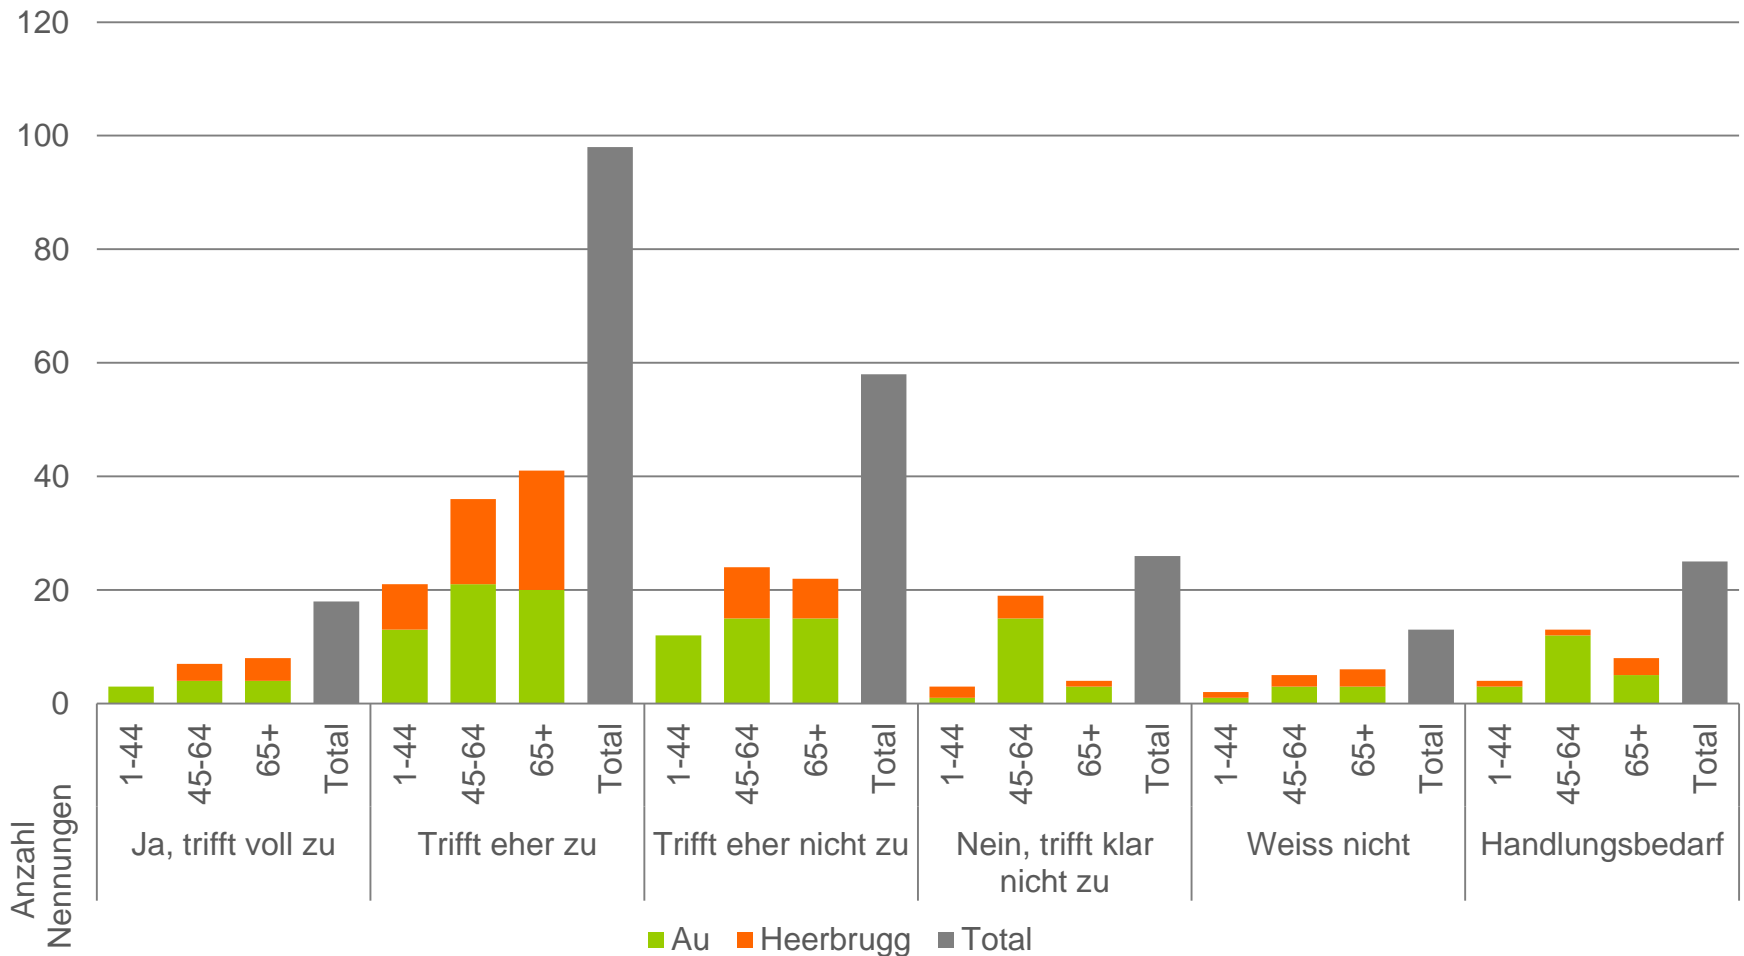

4. Ihr Wohnort (Au bzw. Heerbrugg) hat sichere Schulwege

5. Ihr Wohnort (Au bzw. Heerbrugg) hat bedürfnisgerechte Tagesstrukturen

6. Ihr Wohnort (Au bzw. Heerbrugg) hat ein breites Freizeit- und Vereinsangebot

7. Ihr Wohnort (Au bzw. Heerbrugg) verfügt über attraktive Freizeitanlagen

8. Ihr Wohnort (Au bzw. Heerbrugg) verfügt über genügend Einkaufsmöglichkeiten

9. Ihr Wohnort (Au bzw. Heerbrugg) ist mit dem öffentlichen Verkehr gut erschlossen

10. Ihr Wohnort (Au bzw. Heerbrugg) hat eine gute Versorgung im Gesundheitswesen

11. Ihr Wohnort (Au bzw. Heerbrugg) vermittelt die nötige Sicherheit

12. Ihr Wohnort (Au bzw. Heerbrugg) hat ein schönes Dorfbild

13. Ihr Wohnort (Au bzw. Heerbrugg) genießt ein gutes Image

14. Ihr Wohnort (Au bzw. Heerbrugg) hat eine hohe Wohn- und Lebensqualität

15. Ihr Wohnort (Au bzw. Heerbrugg) hat attraktive Fuss- und Velowege