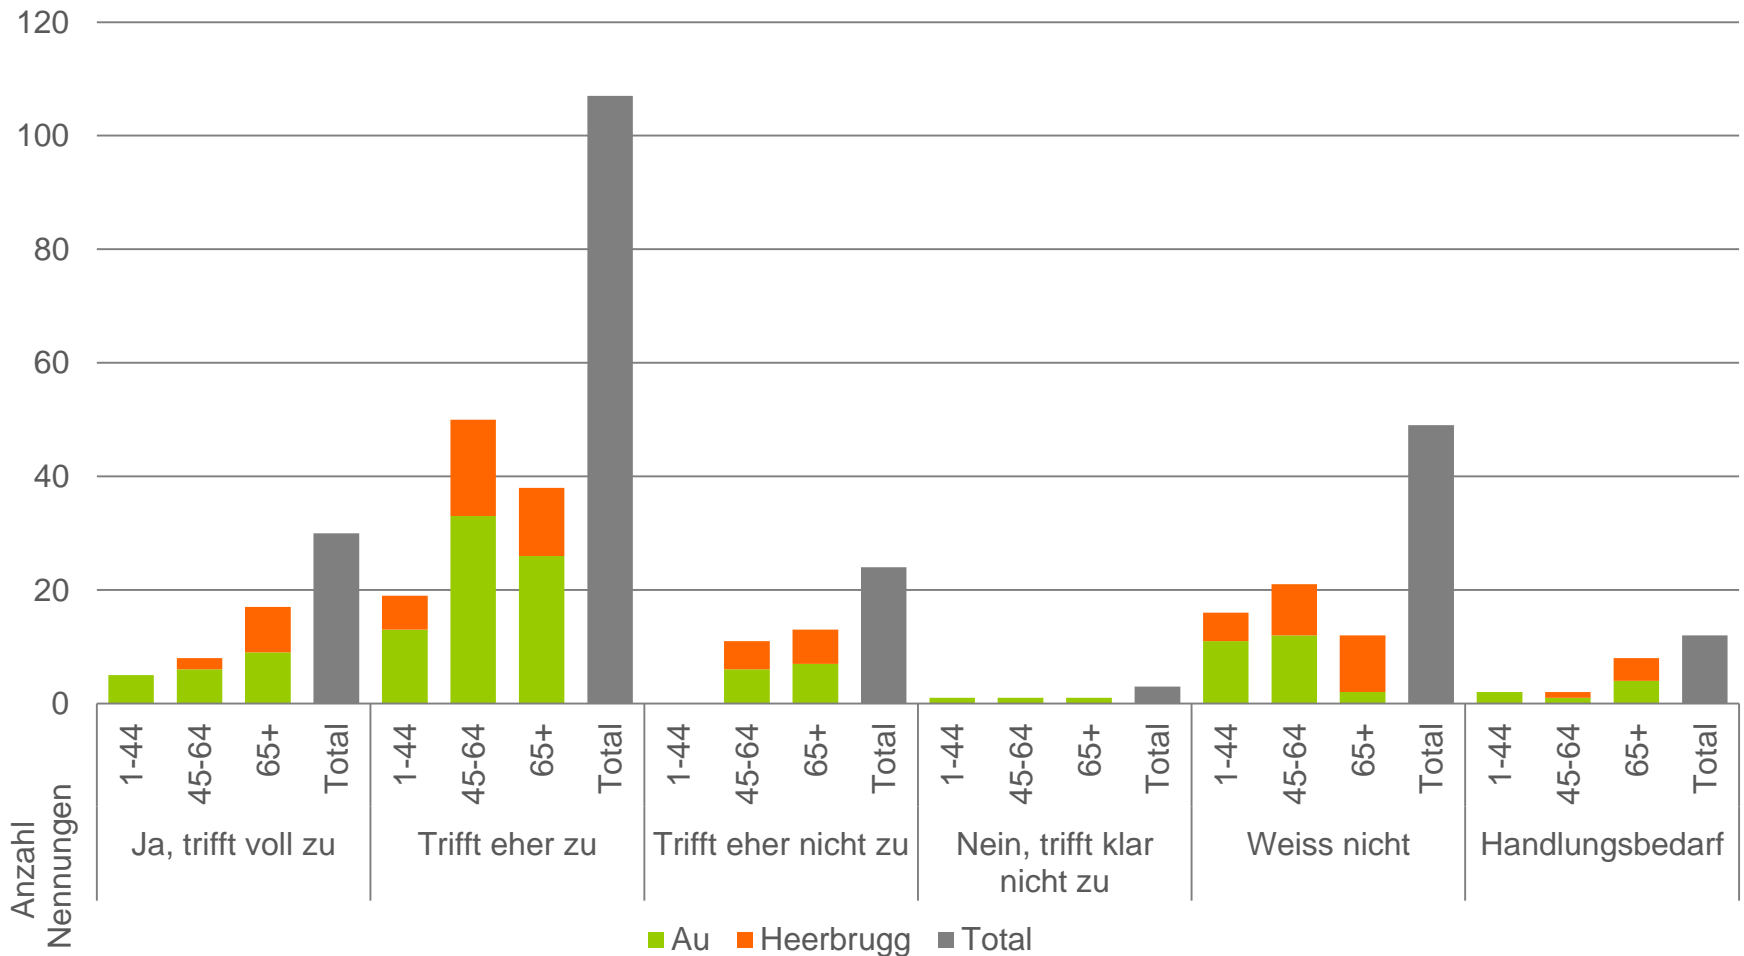

9. Die Politische Gemeinde Au unterstützt Aktivitäten für ältere Menschen